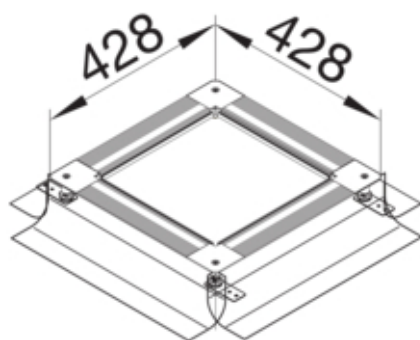

tehalit.UK Uniwersalna pushka podłogowa na nóżkach
rozmiar 2 165-215mm stal

UDH2165215

Funkcje

Możliwość odłączenia pokrywy	nie
Przystosowany do podłóg wylewanych jastrychem	tak
Przystosowany do podłóg współpoziomych	nie

Kompatybilność

Zgodność szerokość profilu	190 / 240 mm
----------------------------	--------------

Pokrywa / Drzwi / Element wierzchni

Uchwyt pokrywy montażowej	tak
---------------------------	-----

Materiał

Kolor	ocynkowany
Materiał	materiały różne
Grupa materiałowa	materiały różne

Wymiary

Wysokość kanału	165 mm
Długość	428 mm
Zakres poziomowania	165 / 215 mm
Wymiar nominalny	240 mm

Instalacja / Montaż

Maks. obciążenia	1,5 kN
Nadaje się do montażu uszczelek	nie