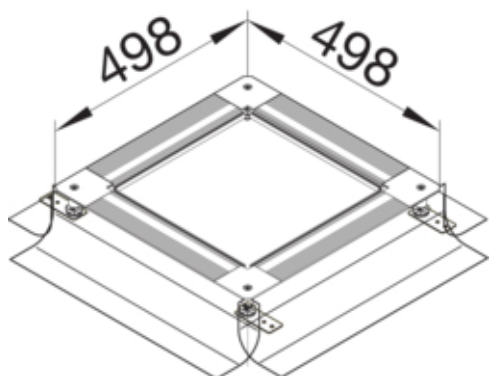

tehalit.UK Uniwersalna pushka podłogowa na płycie  
 rozmiar 3 165-215mm stal

UDB3165215

**Funkcje**

Możliwość odłączenia pokrywy	tak
Przystosowany do podłóg wylewanych jastrychem	tak
Przystosowany do podłóg współpoziomych	nie

**Kompatybilność**

Zgodność szerokość profilu	190 / 340 mm
----------------------------	--------------

**Pokrywa / Drzwi / Element wierzchni**

Uchwyt pokrywy montażowej	tak
---------------------------	-----

**Materiał**

Kolor	ocynkowany
Materiał	materiały różne
Grupa materiałowa	materiały różne

**Wymiary**

Wysokość kanału	165 mm
Długość	498 mm
Zakres poziomowania	165 / 215 mm
Wymiar nominalny	340 mm

**Instalacja / Montaż**