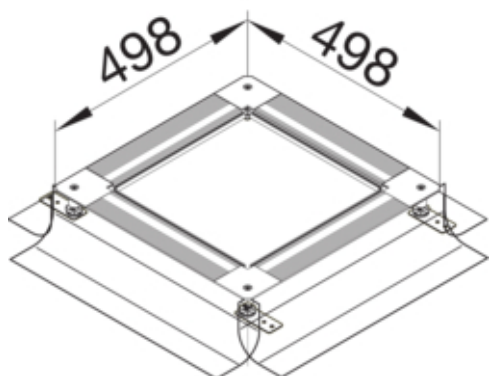

tehalit.UK Uniwersalna pushka podłogowa na płycie
rozmiar 3 50-80mm stal

UDB3050080

Funkcje

Możliwość odłączenia pokrywy	tak
Przystosowany do podłóg wylewanych jastrychem	tak
Przystosowany do podłóg współpoziomych	nie

Kompatybilność

Zgodność szerokość profilu	190 / 340 mm
----------------------------	--------------

Pokrywa / Drzwi / Element wierzchni

Uchwyt pokrywy montażowej	tak
---------------------------	-----

Materiał

Kolor	ocynkowany
Materiał	materiały różne
Grupa materiałowa	materiały różne

Wymiary

Wysokość kanału	50 mm
Długość	498 mm
Zakres poziomowania	50 / 80 mm
Wymiar nominalny	340 mm

Instalacja / Montaż

Maks. obciążenia	1,5 kN
Nadaje się do montażu uszczelek	nie