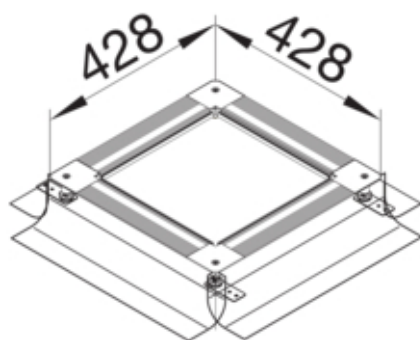

tehalit.UK Uniwersalna pushka podłogowa na płycie
 rozmiar 2 165-215mm stal

UDB2165215

Funkcje

| | |
|---|-----|
| Możliwość odłączenia pokrywy | tak |
| Przystosowany do podłóg wylewanych jastrychem | tak |
| Przystosowany do podłóg współpoziomych | nie |

Kompatybilność

| | |
|----------------------------|--------------|
| Zgodność szerokość profilu | 190 / 240 mm |
|----------------------------|--------------|

Pokrywa / Drzwi / Element wierzchni

| | |
|---------------------------|-----|
| Uchwyt pokrywy montażowej | tak |
|---------------------------|-----|

Materiał

| | |
|-------------------|-----------------|
| Kolor | ocynkowany |
| Materiał | materiały różne |
| Grupa materiałowa | materiały różne |

Wymiary

| | |
|---------------------|--------------|
| Wysokość kanału | 165 mm |
| Długość | 428 mm |
| Zakres poziomowania | 165 / 215 mm |
| Wymiar nominalny | 240 mm |