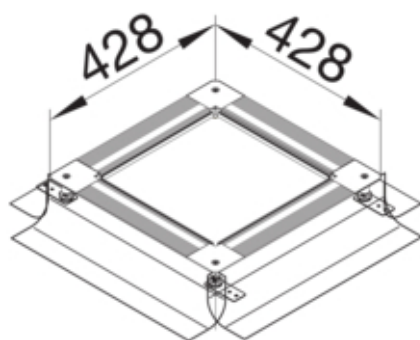

tehalit.UK Uniwersalna pushka podłogowa na płycie  
 rozmiar 2 120-170mm stal

UDB2120170

#### Wymiary

Wysokość kanału	120 mm
Długość	428 mm
Zakres poziomowania	120 / 170 mm
Wymiar nominalny	240 mm