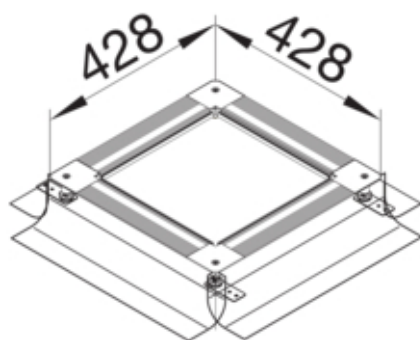

tehalit.UK Uniwersalna pushka podłogowa na płycie
rozmiar 2 50-80mm stal

UDB2050080

Funkcje

Możliwość odłączenia pokrywy	tak
Przystosowany do podłóg wylewanych jastrychem	tak
Przystosowany do podłóg współpoziomych	nie

Kompatybilność

Zgodność szerokość profilu	190 / 240 mm
----------------------------	--------------

Pokrywa / Drzwi / Element wierzchni

Uchwyt pokrywy montażowej	tak
---------------------------	-----

Materiał

Kolor	ocynkowany
Materiał	materiały różne
Grupa materiałowa	materiały różne

Wymiary

Wysokość kanału	50 mm
Długość	428 mm
Zakres poziomowania	50 / 80 mm
Wymiar nominalny	240 mm

Instalacja / Montaż

Maks. obciążenia	1,5 kN
Nadaje się do montażu uszczelek	nie