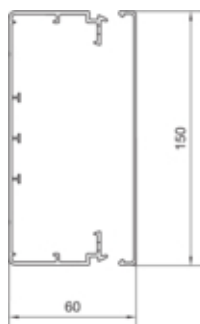

Konstrukcja

Montaż dno perforowane

Funkcje

Nadaje się do utrzymania działania (funkcjonalności) nie
zgodnie z DIN 4102-12

Konfiguracja

Obróbka antybakteryjna nie

Połączenia

Akcesoria łączeniowe wyposażony w łączniki podstawy

Pojemność

Maksymalna liczba przewodów (11 mm, 50%
wypełnienia) 30

Pokrywa / Drzwi / Element wierzchni

Kształt pokrywy luźny

Materiał

Kolor jasnoszary
Kolor RAL RAL 7035
Materiał PC/ABS
Grupa materiałowa tworzywo
Powierzchnia naturalne
przezroczysty nie

Wymiary

Wysokość kanału 60 mm
Długość 2000 mm
Szerokość kanału 150 mm
Odległość między otworami podstawowymi w
kierunku kanału 125 mm