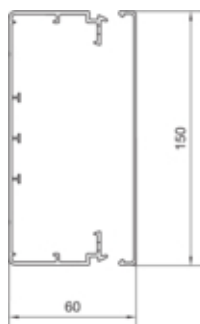

tehalit.LF Kanał elektroinstalacyjny PVC 60x150mm,  
jasnoszary

LF6015007035

#### Wymiary

Wysokość kanału	60 mm
Długość	2000 mm
Szerokość kanału	150 mm
Odległość między otworami podstawowymi w kierunku kanału	125 mm

Dane techniczne

Odległość między otworami podstawowymi w poprzek 85 mm  
kierunku kanału