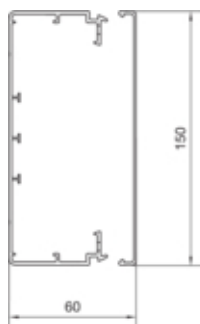

tehalit.LF Kanał elektroinstalacyjny PVC 60x150mm, szary

LF6015007030

Konstrukcja

Montaż dno perforowane

Funkcje

Nadaje się do utrzymania działania (funkcjonalności) nie zgodnie z DIN 4102-12

Konfiguracja

Obróbka antybakteryjna nie

Połączenia

Akcesoria łączeniowe wyposażony w łączniki podstawy

Pojemność

Maksymalna liczba przewodów (11 mm, 50% wypełnienia) 30

Liczba przewodów 11mm z/bez przyłączenia 30

Pokrywa / Drzwi / Element wierzchni

Wymiary

Wysokość kanału 60 mm

Długość 2000 mm

Szerokość kanału 150 mm

Odległość między otworami podstawowymi w kierunku kanału 125 mm

Dane techniczne

Odległość między otworami podstawowymi w poprzek 85 mm
kierunku kanału

Przewód

Przekrój wewnętrzny / użyteczny 7122 mm

Dostawa

Dostawa na rolce nie

Wyposażenie

Liczba montowanych przegród 3
Liczba komór / przedziałów 1 / 4
Liczba klamr na metr bieżący 2
Z klamrą zaciskową kabla nie
Z folią ochronną nie