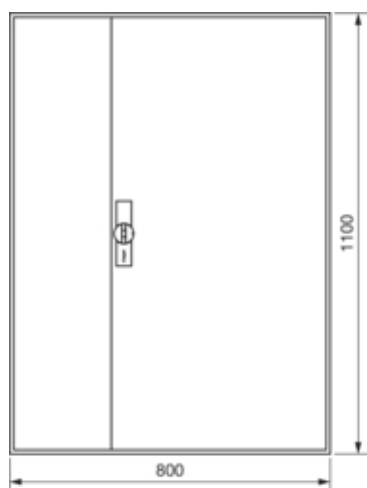

univers Obudowa FW pusta IP44/II 1100x800x160

FWB73D

**Konstrukcja**

Montaż montaż natynkowy

**Kompatybilność**

Nadaje się do ochrony przeciwbłyskowej nie

**Prąd**

Prąd znamionowy In 125 A

**Pokrywa / Drzwi / Element wierzchni**

Grubość materiału pokrywy 2,5 mm  
 Rodzaj zamka uchwyt na zawiasach  
 Liczba zamków 1  
 Liczba drzwi 2  
 Przezroczysta pokrywa/drzwi nie

**Materiał**

Kolor biały  
 Kolor biały  
 Kolor RAL RAL 9010  
 Materiał stal  
 Powierzchnia malowane proszkowo

**Wymiary**

Głębokość produktu 165 mm  
 Głębokość wewnętrzna 156 mm  
 Wysokość produktu 1100 mm  
 Wysokość montażu 1100 mm  
 Szerokość produktu 800 mm  
 Szerokość w jednostkach podziału 36  
 Grubość materiału ścianki bocznej 1 mm  
 Głębokość zabudowy obudowy 161 mm