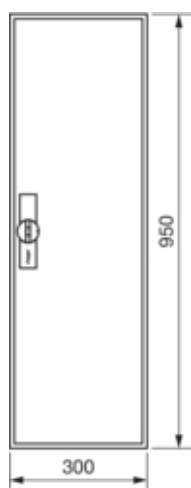

univers Obudowa FW pusta IP44/II 950x300x160

FWB61D

Konstrukcja

Montaż montaż natynkowy

Kompatybilność

Nadaje się do ochrony przeciwbłyskowej nie

Prąd

Prąd znamionowy In 125 A

Pokrywa / Drzwi / Element wierzchni

Grubość materiału pokrywy 2,5 mm
 Rodzaj zamka uchwyt na zawiasach
 Zamykany nie
 Liczba zamków 1
 Liczba drzwi 1
 Przezroczysta pokrywa/drzwi nie

Materiał

Kolor biały
 Kolor biały
 Kolor RAL RAL 9010
 Materiał stal
 Powierzchnia malowane proszkowo

Wymiary

Głębokość produktu 165 mm
 Głębokość wewnętrzna 156 mm
 Wysokość produktu 950 mm
 Wysokość montażu 950 mm
 Szerokość produktu 300 mm
 Szerokość w jednostkach podziału 12
 Grubość materiału ścianki bocznej 1 mm
 Głębokość zabudowy obudowy 161 mm