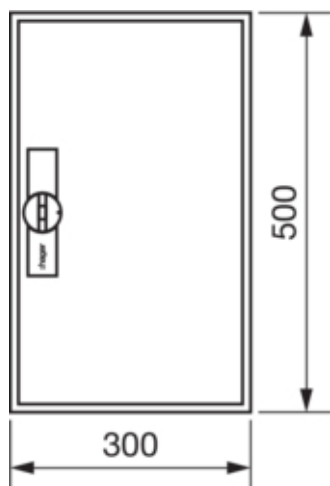

univers Obudowa FW pusta IP44/II 500x300x160

FWB31D

Konstrukcja

Montaż montaż natynkowy

Kompatybilność

Nadaje się do ochrony przeciwbłyskowej nie

Prąd

Prąd znamionowy In 125 A

Pokrywa / Drzwi / Element wierchni

Grubość materiału pokrywy 2,5 mm
 Rodzaj zamka uchwyt na zawiasach
 Zamykany nie
 Liczba zamków 1
 Liczba drzwi 1
 Przezroczysta pokrywa/drzwi nie

Materiał

Kolor biały
 Kolor biały
 Kolor RAL RAL 9010
 Materiał stal
 Powierzchnia malowane proszkowo

Wymiary

Głębokość produktu 165 mm
 Głębokość wewnętrzna 156 mm
 Wysokość produktu 500 mm
 Wysokość montażu 500 mm
 Szerokość produktu 300 mm
 Szerokość w jednostkach podziału 12
 Grubość materiału ścianki bocznej 1 mm
 Głębokość zabudowy obudowy 161 mm