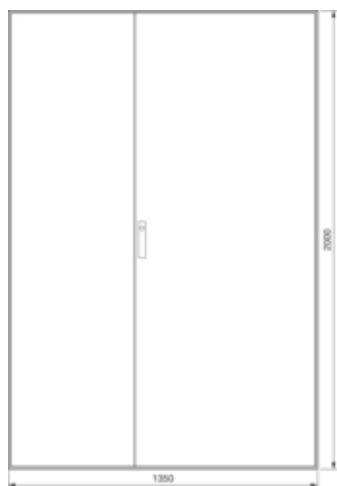

univers Obudowa stojąca IP41 kl.I 1350x2000x400mm
RAL7035

FG25WE

Konstrukcja

Montaż	Montaż uziemienia
--------	-------------------

Kompatybilność

Nadaje się do ochrony przeciwbłyskowej	tak
----------------------------------------	-----

Prąd

Prąd znamionowy In	1600 A
--------------------	--------

Pokrywa / Drzwi / Element wierzchni

Grubość materiału pokrywy	2 mm
Rodzaj zamka	podwójne zamknięcie 3mm
Liczba zamków	1
Zamknięcie drzwi na plombę	nie
Zdemontowane drzwi	tak
Liczba drzwi	2
Drzwi symetryczne (taka sama szerokość)	tak
Drzwi zawierają	tak
Przezroczysta pokrywa/drzwi	nie

Materiał

Kolor	jasnoszary
Kolor	jasnoszary
Kolor RAL	RAL 7035
Materiał	blacha stalowa ocynkowana
Powierzchnia	mat
Powierzchnia	malowane proszkowo

Wymiary

Głębokość produktu	400 mm
Głębokość wewnętrzna	396 mm
Wysokość produktu	2000 mm
Szerokość produktu	1350 mm
Grubość materiału ścianki bocznej	2 mm
Szerokość	1350 mm