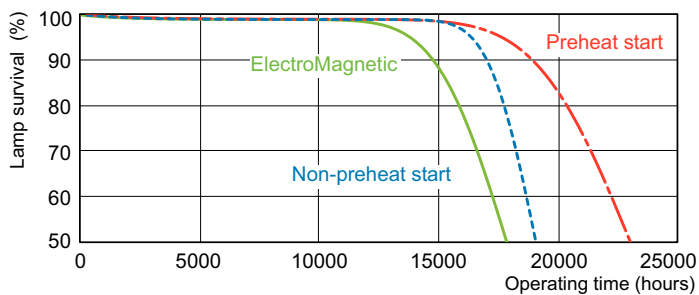

Spectral Power Distribution Colour - MASTER TL-D Food 36W/79 SLV/25

Okres eksploatacji

Life Expectancy Diagram - MASTER TL-D Food 36W/79 SLV/25

Life Expectancy Diagram - MASTER TL-D Food 36W/79 SLV/25

MASTER TL-D Food