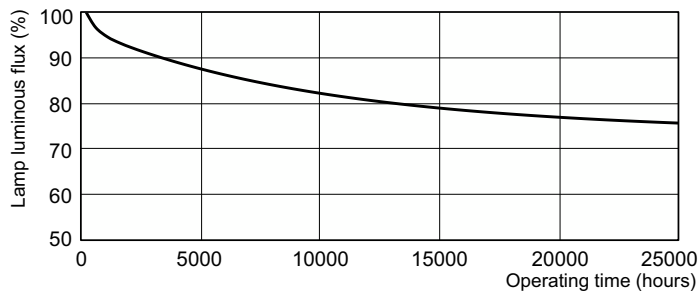

MASTER TL-D Food

Okres eksploatacji

Lumen Maintenance Diagram - MASTER TL-D Food 36W/79 SLV/25