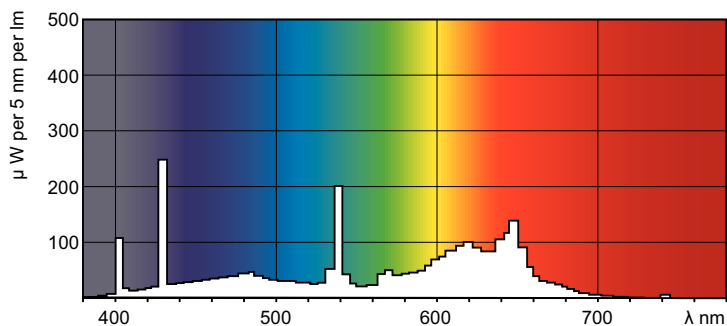

Spectral Power Distribution Colour - MASTER TL-D Food 36W/79 SLV/25

Okres eksploatacji

Life Expectancy Diagram - MASTER TL-D Food 36W/79 SLV/25

Life Expectancy Diagram - MASTER TL-D Food 36W/79 SLV/25

MASTER TL-D Food