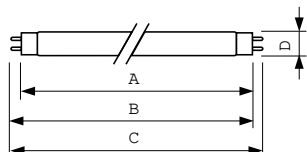

MASTER TL-D Food

EAN/UPC – Opakowanie

8711500613127

Rysunki techniczne

Product	D (max)	A (max)	B (max)	B (min)	C (max)
MASTER TL-D Food 36W/79 SLV/25	28 mm	1 199,4 mm	1 206,5 mm	1 204,1 mm	1 213,6 mm

Dane fotometryczne