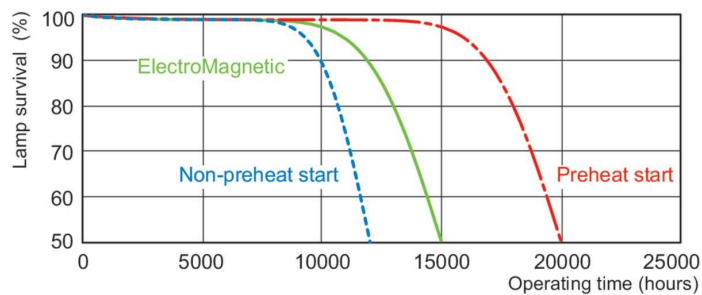

Spectral Power Distribution Colour - MASTER TL-D Food 36W/79 SLV/25

Okres eksploatacji

Life Expectancy Diagram - MASTER TL-D Food 36W/79 SLV/25

Life Expectancy Diagram - MASTER TL-D Food 36W/79 SLV/25

MASTER TL-D Food