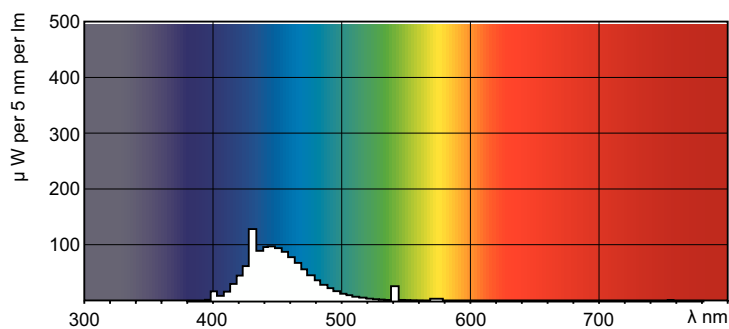

Dane produktu

Informacje ogólne		Układy sterowania i ściemnianie	
Podstawa-nasadka	G13 [Medium Bi-Pin Fluorescent]	Z możliwością przyciemniania	Tak
Trwałość do przygaśnięcia do 50% (Nom)	15 000 h		
Dane techniczne oświetlenia		Mechanika i korpus	
Kod barwy	180	Kształt bańki	T8
Strumień Świetlny	960 lm		
Oznaczenie koloru	Niebieski (B)	Certyfikaty i zastosowania	
		Zawartość rtęci (Hg) (Nom)	13,0 mg
		Zużycie energii elektrycznej w kWh/1000 h	45 kWh
Eksploatacja i połączenie elektryczne		Dane techniczne produktu	
Zużycie energii	36,0 W	Nazwa produktu na zamówieniu	TL-D Colored 36W Blue 1SL/25
Lamp Current (Nom)	0,440 A	Pełna nazwa produktu	TL-D Colored 36W Blue 1SL/25
Napięcie (Nom)	103 V	Full EOC	871150072754140
Napięcie (Nom)	103 V	Kod zamówienia	72754140

Rysunki techniczne

Product	D (max)	A (max)	B (max)	B (min)	C (max)
TL-D Colored 36W Blue 1SL/25	28,0 mm	1 199,4 mm	1 206,5 mm	1 204,1 mm	1 213,6 mm

Dane fotometryczne

Spectral Power Distribution Colour - TL-D Colored 36W Blue 1SL/25