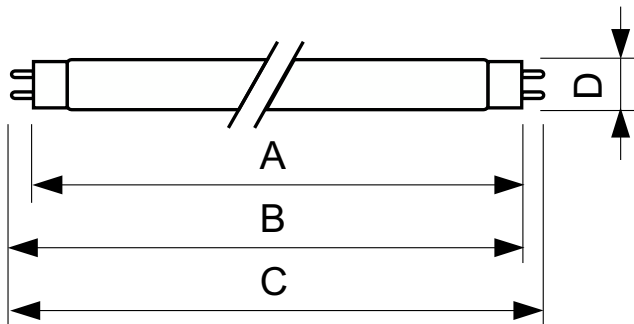

Dane produktu

Informacje ogólne		Układy sterowania i ściemnianie	
Podstawa-nasadka	G13 [Medium Bi-Pin Fluorescent]	Z możliwością przyciemniania	Tak
Trwałość do przygaśnięcia do 50% (Nom)	15 000 h		
Dane techniczne oświetlenia		Mechanika i korpus	
Kod barwy	180	Kształt bańki	T8
Strumień Świetlny	960 lm		
Oznaczenie koloru	Niebieski (B)	Certyfikaty i zastosowania	
		Zawartość rtęci (Hg) (Nom)	13,0 mg
		Zużycie energii elektrycznej w kWh/1000 h	45 kWh
Eksploatacja i połączenie elektryczne		Dane techniczne produktu	
Zużycie energii	36,0 W	Nazwa produktu na zamówieniu	TL-D Colored 36W Blue 1SL/25
Lamp Current (Nom)	0,440 A	Pełna nazwa produktu	TL-D Colored 36W Blue 1SL/25
Napięcie (Nom)	103 V	Full EOC	871150072754140
Napięcie (Nom)	103 V	Kod zamówienia	72754140

TL-D Colored

Materiał Nr (12NC)	928048501805
Numerator - Quantity Per Pack	1
EAN/UPC – Produkt/opakowanie	8711500727541
Numerator - Packs per outer box	25

EAN/UPC – Opakowanie	8711500727558
----------------------	---------------

Rysunki techniczne

Product	D (max)	A (max)	B (max)	B (min)	C (max)
TL-D Colored 36W Blue 1SL/25	28,0 mm	1 199,4 mm	1 206,5 mm	1 204,1 mm	1 213,6 mm

Dane fotometryczne

Spectral Power Distribution Colour - TL-D Colored 36W Blue 1SL/25