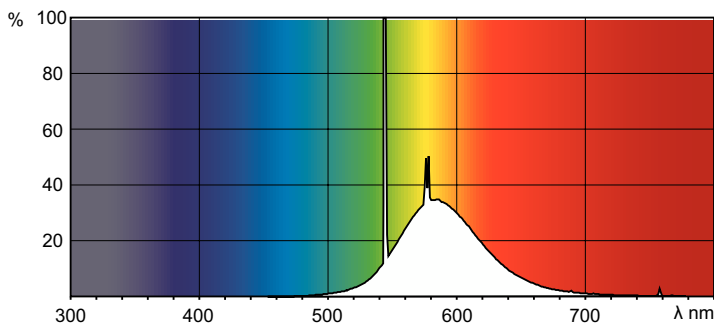

### Dane produktu

Informacje ogólne		Układy sterowania i ściemnianie	
Podstawa-nasadka	G13 [Medium Bi-Pin Fluorescent]	Z możliwością przyciemniania	Tak
Trwałość do przygaśnięcia do 50% (Nom)	15 000 h		
Dane techniczne oświetlenia		Mechanika i korpus	
Kod barwy	160	Kształt bańki	T8
Strumień Świetlny	1 580 lm		
Oznaczenie koloru	Żółty	Certyfikaty i zastosowania	
		Zawartość rtęci (Hg) (Nom)	13,0 mg
		Zużycie energii elektrycznej w kWh/1000 h	44 kWh
Eksploatacja i połączenie elektryczne		Dane techniczne produktu	
Zużycie energii	36,0 W	Nazwa produktu na zamówieniu	TL-D Colored 36W Yellow 1SL/25
Lamp Current (Nom)	0,440 A	Pełna nazwa produktu	TL-D Colored 36W Yellow 1SL/25
Napięcie (Nom)	103 V	Full EOC	871150072751040
Napięcie (Nom)	103 V	Kod zamówienia	72751040

### Rysunki techniczne

Product	D (max)	A (max)	B (max)	B (min)	C (max)
TL-D Colored 36W Yellow 1SL/25	28,0 mm	1 199,4 mm	1 206,5 mm	1 204,1 mm	1 213,6 mm

### Dane fotometryczne

Spectral Power Distribution Colour - TL-D Colored 36W Yellow 1SL/25