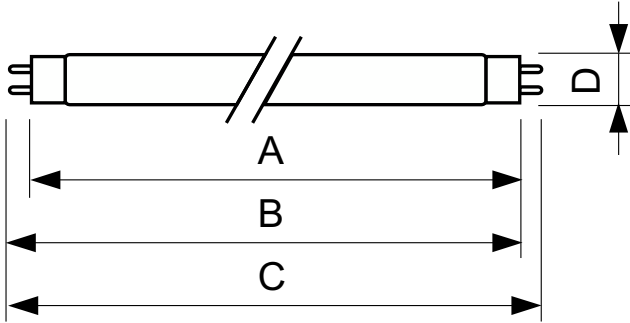

### Dane produktu

Informacje ogólne		Układy sterowania i ściemnianie	
Podstawa-nasadka	G13 [Medium Bi-Pin Fluorescent]	Z możliwością przyciemniania	Tak
Trwałość do przygaśnięcia do 50% (Nom)	15 000 h		
Dane techniczne oświetlenia		Mechanika i korpus	
Kod barwy	160	Kształt bańki	T8
Strumień Świetlny	1 580 lm		
Oznaczenie koloru	Żółty	Certyfikaty i zastosowania	
		Zawartość rtęci (Hg) (Nom)	13,0 mg
		Zużycie energii elektrycznej w kWh/1000 h	44 kWh
Eksploatacja i połączenie elektryczne		Dane techniczne produktu	
Zużycie energii	36,0 W	Nazwa produktu na zamówieniu	TL-D Colored 36W Yellow 1SL/25
Lamp Current (Nom)	0,440 A	Pełna nazwa produktu	TL-D Colored 36W Yellow 1SL/25
Napięcie (Nom)	103 V	Full EOC	871150072751040
Napięcie (Nom)	103 V	Kod zamówienia	72751040

### Rysunki techniczne

Product	D (max)	A (max)	B (max)	B (min)	C (max)
TL-D Colored 36W Yellow 1SL/25	28,0 mm	1 199,4 mm	1 206,5 mm	1 204,1 mm	1 213,6 mm