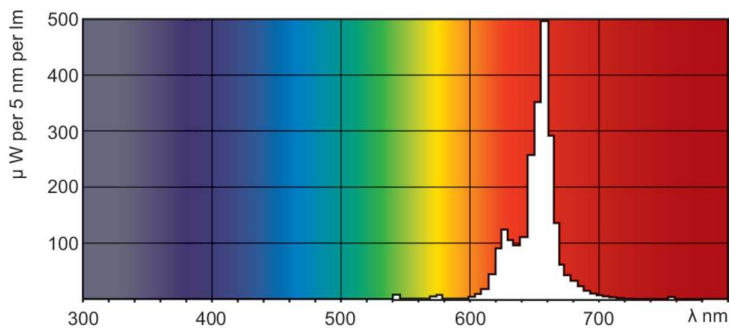

Dane produktu

Informacje ogólne		Układy sterowania i ściemnianie	
Podstawa-nasadka	G13 [Medium Bi-Pin Fluorescent]	Z możliwością przyciemniania	Tak
Trwałość do przygaśnięcia do 50% (Nom)	15 000 h		
Dane techniczne oświetlenia		Mechanika i korpus	
Kod barwy	150	Kształt bańki	T8
Strumień Świetlny	55 lm		
Oznaczenie koloru	Czerwony (HO)	Certyfikaty i zastosowania	
		Zawartość rtęci (Hg) (Nom)	13,0 mg
		Zużycie energii elektrycznej w kWh/1000 h	51 kWh
Eksploatacja i połączenie elektryczne		Dane techniczne produktu	
Zużycie energii	36,0 W	Nazwa produktu na zamówieniu	TL-D Colored 36W Red 1SL/25
Lamp Current (Nom)	0,440 A	Pełna nazwa produktu	TL-D Colored 36W Red 1SL/25
Napięcie (Nom)	103 V	Full EOC	871150072748040
Napięcie (Nom)	103 V	Kod zamówienia	72748040

Rysunki techniczne

Product	D (max)	A (max)	B (max)	B (min)	C (max)
TL-D Colored 36W Red 1SL/25	28,0 mm	1 199,4 mm	1 206,5 mm	1 204,1 mm	1 213,6 mm

Dane fotometryczne

Spectral Power Distribution Colour - TL-D Colored 36W Red 1SL/25