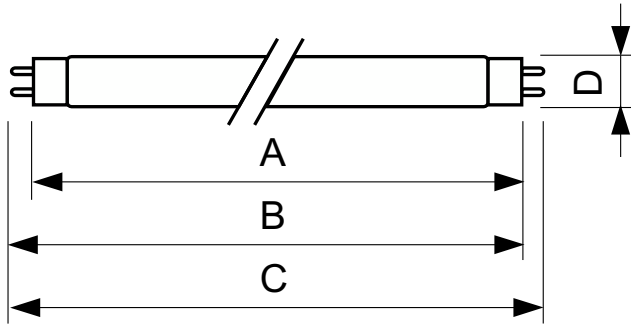

Dane produktu

Informacje ogólne		Układy sterowania i ściemnianie	
Podstawa-nasadka	G13 [Medium Bi-Pin Fluorescent]	Z możliwością przyciemniania	Tak
Trwałość do przygaśnięcia do 50% (Nom)	15 000 h		
Dane techniczne oświetlenia		Mechanika i korpus	
Kod barwy	150	Kształt bańki	T8
Strumień Świetlny	55 lm		
Oznaczenie koloru	Czerwony (HO)	Certyfikaty i zastosowania	
		Zawartość rtęci (Hg) (Nom)	13,0 mg
		Zużycie energii elektrycznej w kWh/1000 h	51 kWh
Eksploatacja i połączenie elektryczne		Dane techniczne produktu	
Zużycie energii	36,0 W	Nazwa produktu na zamówieniu	TL-D Colored 36W Red 1SL/25
Lamp Current (Nom)	0,440 A	Pełna nazwa produktu	TL-D Colored 36W Red 1SL/25
Napięcie (Nom)	103 V	Full EOC	871150072748040
Napięcie (Nom)	103 V	Kod zamówienia	72748040

Rysunki techniczne

Product	D (max)	A (max)	B (max)	B (min)	C (max)
TL-D Colored 36W Red 1SL/25	28,0 mm	1 199,4 mm	1 206,5 mm	1 204,1 mm	1 213,6 mm

Dane fotometryczne

Spectral Power Distribution Colour - TL-D Colored 36W Red 1SL/25