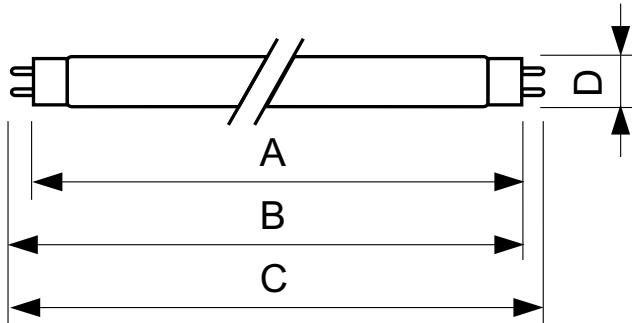

Dane produktu

| Informacje ogólne | | Układy sterowania i ściemnianie | |
|--|---------------------------------|---|--------------------------------|
| Podstawa-nasadka | G13 [Medium Bi-Pin Fluorescent] | Z możliwością przyciemniania | Tak |
| Trwałość do przygaśnięcia do 50% (Nom) | 15 000 h | | |
| Dane techniczne oświetlenia | | Mechanika i korpus | |
| Kod barwy | 160 | Kształt bańki | T8 |
| Strumień Świetlny | 700 lm | | |
| Oznaczenie koloru | Żółty | Certyfikaty i zastosowania | |
| | | Zawartość rtęci (Hg) (Nom) | 13,0 mg |
| | | Zużycie energii elektrycznej w kWh/1000 h | 23 kWh |
| Eksploatacja i połączenie elektryczne | | Dane techniczne produktu | |
| Zużycie energii | 18,0 W | Nazwa produktu na zamówieniu | TL-D Colored 18W Yellow 1SL/25 |
| Lamp Current (Nom) | 0,360 A | Pełna nazwa produktu | TL-D Colored 18W Yellow 1SL/25 |
| Napięcie (Nom) | 59 V | Full EOC | 871150072687240 |
| Napięcie (Nom) | 59 V | Kod zamówienia | 72687240 |

| | |
|----------------------|---------------|
| EAN/UPC - Opakowanie | 8711500726889 |
|----------------------|---------------|

Rysunki techniczne

| Product | D (max) | A (max) | B (max) | B (min) | C (max) |
|--------------------------------|---------|----------|----------|----------|----------|
| TL-D Colored 18W Yellow 1SL/25 | 28,0 mm | 589,8 mm | 596,9 mm | 594,5 mm | 604,0 mm |

Dane fotometryczne

Spectral Power Distribution Colour - TL-D Colored 18W Yellow 1SL/25