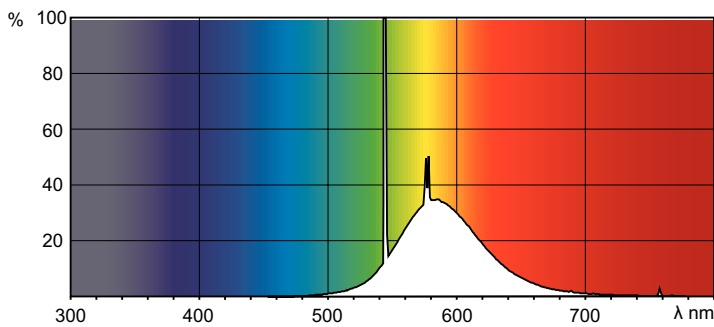

Dane produktu

| Informacje ogólne | | Układy sterowania i ściemnianie | |
|--|---------------------------------|---|--------------------------------|
| Podstawa-nasadka | G13 [Medium Bi-Pin Fluorescent] | Z możliwością przyciemniania | Tak |
| Trwałość do przygaśnięcia do 50% (Nom) | 15 000 h | | |
| Dane techniczne oświetlenia | | Mechanika i korpus | |
| Kod barwy | 160 | Kształt bańki | T8 |
| Strumień Świetlny | 700 lm | | |
| Oznaczenie koloru | Żółty | Certyfikaty i zastosowania | |
| | | Zawartość rtęci (Hg) (Nom) | 13,0 mg |
| | | Zużycie energii elektrycznej w kWh/1000 h | 23 kWh |
| Eksploatacja i połączenie elektryczne | | Dane techniczne produktu | |
| Zużycie energii | 18,0 W | Nazwa produktu na zamówieniu | TL-D Colored 18W Yellow 1SL/25 |
| Lamp Current (Nom) | 0,360 A | Pełna nazwa produktu | TL-D Colored 18W Yellow 1SL/25 |
| Napięcie (Nom) | 59 V | Full EOC | 871150072687240 |
| Napięcie (Nom) | 59 V | Kod zamówienia | 72687240 |

| | |
|----------------------|---------------|
| EAN/UPC - Opakowanie | 8711500726889 |
|----------------------|---------------|

Rysunki techniczne

| Product | D (max) | A (max) | B (max) | B (min) | C (max) |
|--------------------------------|---------|----------|----------|----------|----------|
| TL-D Colored 18W Yellow 1SL/25 | 28,0 mm | 589,8 mm | 596,9 mm | 594,5 mm | 604,0 mm |

Dane fotometryczne

Spectral Power Distribution Colour - TL-D Colored 18W Yellow 1SL/25