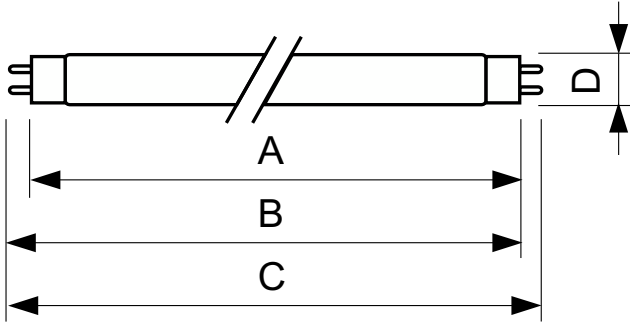

Dane produktu

Informacje ogólne		Układy sterowania i ściemnianie	
Podstawa-nasadka	G13 [Medium Bi-Pin Fluorescent]	Z możliwością przyciemniania	Tak
Trwałość do przygaśnięcia do 50% (Nom)	15 000 h		
Dane techniczne oświetlenia		Mechanika i korpus	
Kod barwy	180	Kształt bańki	T8
Strumień Świetlny	400 lm		
Oznaczenie koloru	Niebieski (B)	Certyfikaty i zastosowania	
		Zawartość rtęci (Hg) (Nom)	13,0 mg
		Zużycie energii elektrycznej w kWh/1000 h	23 kWh
Eksploatacja i połączenie elektryczne		Dane techniczne produktu	
Zużycie energii	18,0 W	Nazwa produktu na zamówieniu	TL-D Colored 18W Blue 1SL/25
Lamp Current (Nom)	0,360 A	Pełna nazwa produktu	TL-D Colored 18W Blue 1SL/25
Napięcie (Nom)	59 V	Full EOC	871150072690240
Napięcie (Nom)	59 V	Kod zamówienia	72690240

TL-D Colored

Materiał Nr (12NC)	928048001805
Numerator - Quantity Per Pack	1
EAN/UPC – Produkt/opakowanie	8711500726902
Numerator - Packs per outer box	25

EAN/UPC – Opakowanie	8711500726919
----------------------	---------------

Rysunki techniczne

Product	D (max)	A (max)	B (max)	B (min)	C (max)
TL-D Colored 18W Blue 1SL/25	28,0 mm	589,8 mm	596,9 mm	594,5 mm	604,0 mm

Dane fotometryczne

Spectral Power Distribution Colour - TL-D Colored 18W Blue 1SL/25