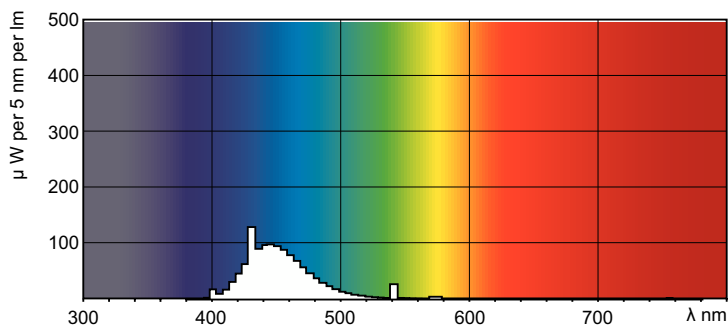

Dane produktu

Informacje ogólne		Układy sterowania i ściemnianie	
Podstawa-nasadka	G13 [Medium Bi-Pin Fluorescent]	Z możliwością przyciemniania	Tak
Trwałość do przygaśnięcia do 50% (Nom)	15 000 h		
Dane techniczne oświetlenia		Mechanika i korpus	
Kod barwy	180	Kształt bańki	T8
Strumień Świetlny	400 lm		
Oznaczenie koloru	Niebieski (B)	Certyfikaty i zastosowania	
		Zawartość rtęci (Hg) (Nom)	13,0 mg
		Zużycie energii elektrycznej w kWh/1000 h	23 kWh
Eksploatacja i połączenie elektryczne		Dane techniczne produktu	
Zużycie energii	18,0 W	Nazwa produktu na zamówieniu	TL-D Colored 18W Blue 1SL/25
Lamp Current (Nom)	0,360 A	Pełna nazwa produktu	TL-D Colored 18W Blue 1SL/25
Napięcie (Nom)	59 V	Full EOC	871150072690240
Napięcie (Nom)	59 V	Kod zamówienia	72690240

Rysunki techniczne

Product	D (max)	A (max)	B (max)	B (min)	C (max)
TL-D Colored 18W Blue 1SL/25	28,0 mm	589,8 mm	596,9 mm	594,5 mm	604,0 mm

Dane fotometryczne

Spectral Power Distribution Colour - TL-D Colored 18W Blue 1SL/25