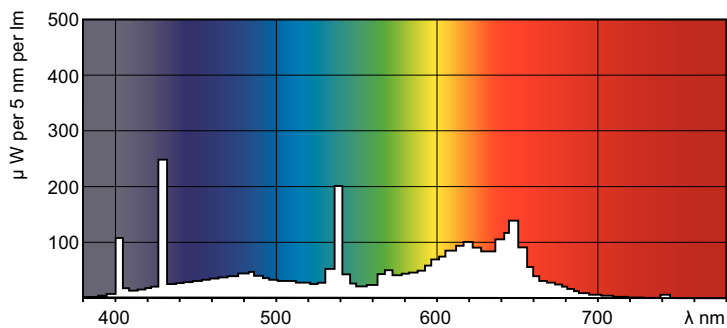

Dane produktu

Informacje ogólne	
Podstawa-nasadka	G13 [Medium Bi-Pin Fluorescent]
Trwałość do przygaśnięcia do 50% (Nom)	15 000 h
Dane techniczne oświetlenia	
Kod barwy	79
Strumień Świetlny	1 300 lm
Oznaczenie koloru	Lokale gastronomiczne
Skorelowana Temperatura Barwowa (Nom)	3800 K
Skuteczność świetlna (znamionowa) (Nom)	43 lm/W
Wskaźnik oddawania barw (CRI)	74
Eksploatacja i połączenie elektryczne	
Zużycie energii	30,0 W
Lamp Current (Nom)	0,360 A
Napięcie (Nom)	98 V
Napięcie (Nom)	98 V

Spectral Power Distribution Colour - MASTER TL-D Food 30W/79 SLV/25

Okres eksploatacji

Life Expectancy Diagram - MASTER TL-D Food 30W/79 SLV/25

Life Expectancy Diagram - MASTER TL-D Food 30W/79 SLV/25

MASTER TL-D Food