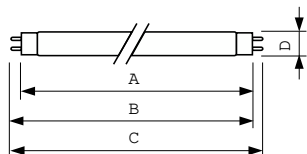

Dane produktu

Informacje ogólne	
Podstawa-nasadka	G13 [Medium Bi-Pin Fluorescent]
Trwałość do przygaśnięcia do 50% (Nom)	15 000 h
Dane techniczne oświetlenia	
Kod barwy	79
Strumień Świetlny	1 300 lm
Oznaczenie koloru	Lokale gastronomiczne
Skorelowana Temperatura Barwowa (Nom)	3800 K
Skuteczność świetlna (znamionowa) (Nom)	43 lm/W
Wskaźnik oddawania barw (CRI)	74
Eksploatacja i połączenie elektryczne	
Zużycie energii	30,0 W
Lamp Current (Nom)	0,360 A
Napięcie (Nom)	98 V
Napięcie (Nom)	98 V

Układy sterowania i ściemnianie	
Z możliwością przyciemniania	Tak
Mechanika i korpus	
Kształt bańki	T8
Certyfikaty i zastosowania	
Zawartość rtęci (Hg) (Nom)	5,0 mg
Zużycie energii elektrycznej w kWh/1000 h	37 kWh
Dane techniczne produktu	
Nazwa produktu na zamówieniu	MASTER TL-D Food 30W/79 SLV/25
Pełna nazwa produktu	MASTER TL-D Food 30W/79 1SL/25
Full EOC	871150070624940
Kod zamówienia	70624940
Materiał Nr (12NC)	928025402043
Numerator - Quantity Per Pack	1
EAN/UPC - Produkt/opakowanie	8711500706249
Numerator - Packs per outer box	25

MASTER TL-D Food

EAN/UPC – Opakowanie

8711500613103

Rysunki techniczne

Product	D (max)	A (max)	B (max)	B (min)	C (max)
MASTER TL-D Food 30W/79 SLV/25	28 mm	894,6 mm	901,7 mm	899,3 mm	908,8 mm

Dane fotometryczne