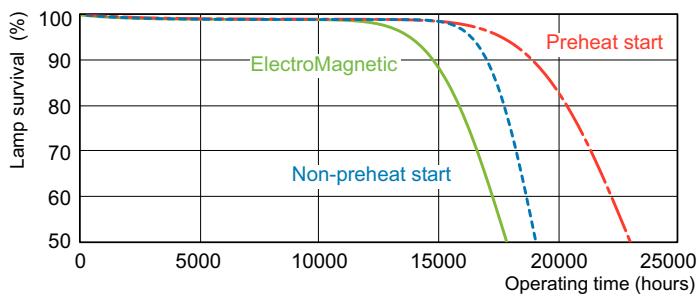

Spectral Power Distribution Colour - MASTER TL-D Food 30W/79 SLV/25

Okres eksploatacji

Life Expectancy Diagram - MASTER TL-D Food 30W/79 SLV/25

Life Expectancy Diagram - MASTER TL-D Food 30W/79 SLV/25

MASTER TL-D Food