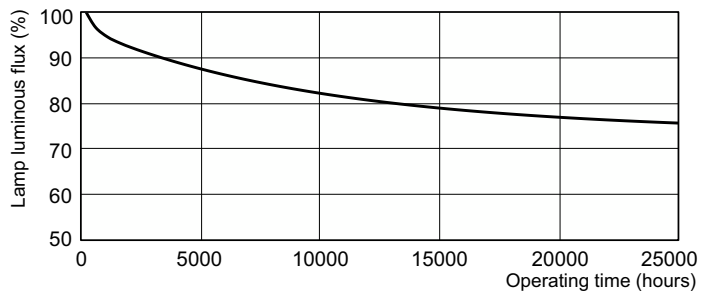

MASTER TL-D Food

Okres eksploatacji

Lumen Maintenance Diagram - MASTER TL-D Food 30W/79 SLV/25