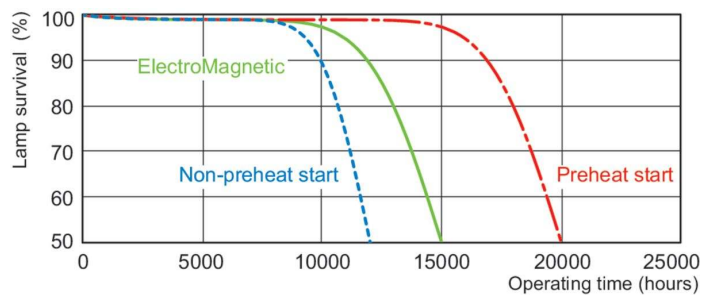

Spectral Power Distribution Colour - MASTER TL-D Food 30W/79 SLV/25

Okres eksploatacji

Life Expectancy Diagram - MASTER TL-D Food 30W/79 SLV/25

Life Expectancy Diagram - MASTER TL-D Food 30W/79 SLV/25

MASTER TL-D Food