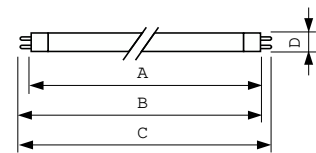

TL Mini Standard

Zużycie energii elektrycznej w kWh/1000 h	14 kWh
Numer Rejestracyjny EPREL	423498
Dane techniczne produktu	
Nazwa produktu na zamówieniu	TL Mini 13W/33-640 FAM/10X25BOX
Pełna nazwa produktu	TL Mini 13W/33-640 FAM/10X25BOX
Full EOC	871150070475727
Kod zamówienia	70475727

Materiał Nr (12NC)	928001503340
Numerator - Quantity Per Pack	1
EAN/UPC - Produkt/opakowanie	8711500704757
Numerator - Packs per outer box	250
EAN/UPC - Opakowanie	8711500718518

Rysunki techniczne