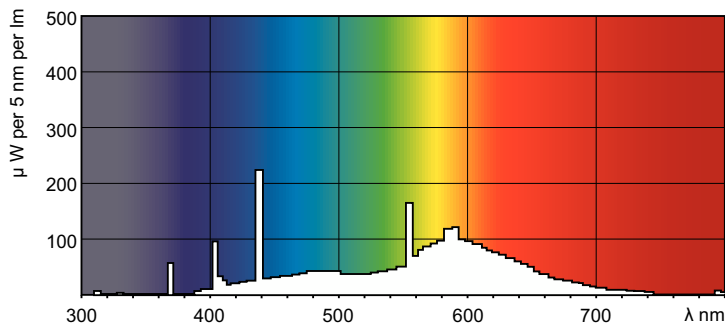

TL Mini Standard

Zużycie energii elektrycznej w kWh/1000 h	14 kWh
Numer Rejestracyjny EPREL	423498
Dane techniczne produktu	
Nazwa produktu na zamówieniu	TL Mini 13W/33-640 FAM/10X25BOX
Pełna nazwa produktu	TL Mini 13W/33-640 FAM/10X25BOX
Full EOC	871150070475727
Kod zamówienia	70475727

Materiał Nr (12NC)	928001503340
Numerator - Quantity Per Pack	1
EAN/UPC - Produkt/opakowanie	8711500704757
Numerator - Packs per outer box	250
EAN/UPC - Opakowanie	8711500718518

Rysunki techniczne

Product	D (max)	A (max)	B (max)	B (min)	C (max)
TL Mini 13W/33-640 FAM/10X25BOX	16 mm	516,9 mm	524,0 mm	521,6 mm	531,1 mm

Dane fotometryczne

Spectral Power Distribution Colour - TL Mini 13W/33-640 FAM/10X25BOX