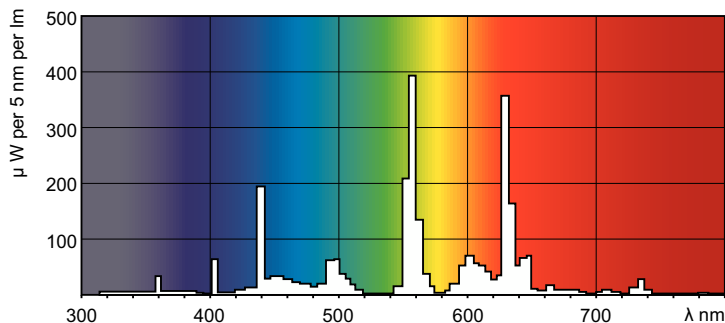

Dane produktu

Informacje ogólne	
Podstawa-nasadka	G10q
Wartość referencyjna pomiaru strumienia	Sphere
Trwałość do przygaśnięcia do 50% (Nom)	13 000 h

Dane techniczne oświetlenia	
Kod barwy	840 [CCT of 4000K]
Strumień Świetlny	3 200 lm
Oznaczenie koloru	Chłodny biały (CW)
Współrzędna Chromatyczności X (Nom)	0,38
Współrzędna Chromatyczności Y (Nom)	0,38
Skorelowana Temperatura Barwowa (Nom)	4000 K
Skuteczność świetlna (znamionowa) (Nom)	80 lm/W
Wskaźnik oddawania barw (CRI)	80

Certyfikaty i zastosowania	
Klasa Efektywności Energetycznej	G
Zawartość rtęci (Hg) (Max)	8 mg

MASTER TL-E Circular Super 80

Zawartość rtęci (Hg) (Nom)	8 mg
Zużycie energii elektrycznej w kWh/1000 h	41 kWh
Numer Rejestracyjny EPREL	423512
Dane techniczne produktu	
Nazwa produktu na zamówieniu	TL-E 40W/840 1CT/12
Pełna nazwa produktu	TL-E 40W/840 1CT/12
Full EOC	871150028474715

Rysunki techniczne

Product	D (max)	D (min)	E (min)	E (max)	I (min)	I (max)
TL-E 40W/840 1CT/12	30,9 mm	27,1 mm	393,7 mm	406,4 mm	341,0 mm	347,7 mm

Dane fotometryczne

Spectral Power Distribution Colour - TL-E 40W/840 1CT/12