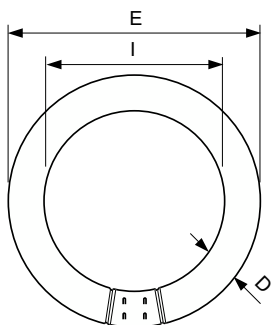

Eksploatacja i połączenie elektryczne	
Zużycie energii	40,8 W
Lamp Current (Nom)	0,420 A
Napięcie (Nom)	110 V
Napięcie (Nom)	110 V

Układy sterowania i ściemnianie	
Z możliwością przyciemniania	Tak

Mechanika i korpus	
Kształt bańki	C-T29

Rysunki techniczne

Product	D (max)	D (min)	E (min)	E (max)	I (min)	I (max)
TL-E 40W/840 1CT/12	30,9 mm	27,1 mm	393,7 mm	406,4 mm	341,0 mm	347,7 mm

Dane fotometryczne

Spectral Power Distribution Colour - TL-E 40W/840 1CT/12