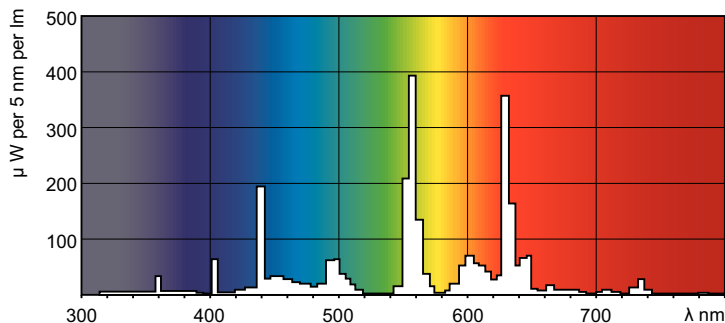

### Dane produktu

Informacje ogólne	
Podstawa-nasadka	G10q
Wartość referencyjna pomiaru strumienia	Sphere
Trwałość do przygaśnięcia do 50% (Nom)	13 000 h

Dane techniczne oświetlenia	
Kod barwy	840 [CCT of 4000K]
Strumień Świetlny	2 375 lm
Oznaczenie koloru	Chłodny biały (CW)
Współrzędna Chromatyczności X (Nom)	0,38
Współrzędna Chromatyczności Y (Nom)	0,38
Skorelowana Temperatura Barwowa (Nom)	4000 K
Skuteczność świetlna (znamionowa) (Nom)	74 lm/W
Wskaźnik oddawania barw (CRI)	80

# MASTER TL-E Circular Super 80

Zawartość rtęci (Hg) (Nom)	8 mg
Zużycie energii elektrycznej w kWh/1000 h	33 kWh
Numer Rejestracyjny EPREL	423509
<b>Dane techniczne produktu</b>	
Nazwa produktu na zamówieniu	TL-E 32W/840 1CT/12
Pełna nazwa produktu	TL-E 32W/840 1CT/12
Full EOC	871150055968515

## Dane fotometryczne

Spectral Power Distribution Colour - TL-E 32W/840 1CT/12