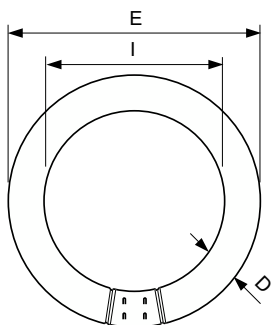

Eksploatacja i połączenie elektryczne	
Zużycie energii	32,8 W
Lamp Current (Nom)	0,450 A
Napięcie (Nom)	81 V
Napięcie (Nom)	81 V

Układy sterowania i ściemnianie	
Z możliwością przyciemniania	Tak

Mechanika i korpus	
Kształt bańki	C-T29

## Rysunki techniczne

Product	D (max)	D (min)	E (min)	E (max)	I (min)	I (max)
TL-E 32W/840 1CT/12	30,9 mm	27,1 mm	299,0 mm	303,5 mm	241,0 mm	246,0 mm