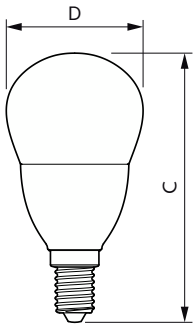

CorePro LEDcandle

Mechanika i korpus

Wykończenie żarówki	Matowy
Kształt bańki	P48 [P 48 mm]

Certyfikaty i zastosowania

Klasa Efektywności Energetycznej	E
Zużycie energii elektrycznej w kWh/1000 h	7 kWh
Numer Rejestracyjny EPREL	453216
EyeComfort	Tak

Dane techniczne produktu

Nazwa produktu na zamówieniu	CorePro lustre ND 7-60W E14 840 P48 FR

Pełna nazwa produktu	CorePro lustre ND 7-60W E14 840 P48 FR
Full EOC	871951431308800
Kod zamówienia	31308800
Materiał Nr (12NC)	929002973302
Numerator - Quantity Per Pack	1
EAN/UPC - Produkt/opakowanie	8719514313088
Numerator - Packs per outer box	10
EAN/UPC - Opakowanie	8719514313095

Rysunki techniczne

Product	D	C
CorePro lustre ND 7-60W E14 840 P48 FR	48 mm	95 mm