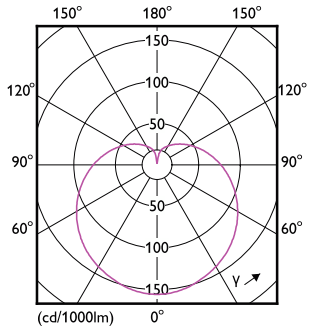

CorePro LEDcandle

Dane fotometryczne

Light Distribution Diagram - CorePro lustre ND 7-60W E14 840 P48 FR