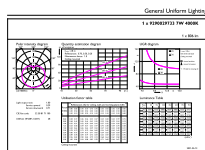

Dane fotometryczne

Spectral Power Distribution Colour - CorePro lustre ND 7-60W E14 840 P48 FR