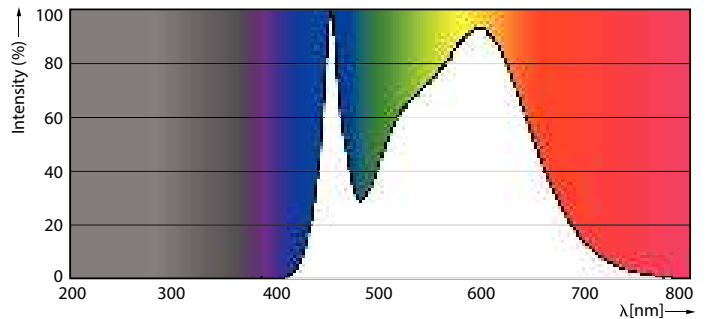

General uniform lighting - CorePro lustre ND 7-60W E27 840 P48 FR

Spectral Power Distribution Colour - CorePro lustre ND 7-60W E27 840 P48 FR