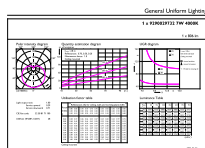

Rysunki techniczne

Product	D	C
CorePro lustre ND 7-60W E27 840 P48 FR	48 mm	95 mm

Dane fotometryczne

General uniform lighting - CorePro lustre ND 7-60W E27 840 P48 FR

Spectral Power Distribution Colour - CorePro lustre ND 7-60W E27 840 P48 FR