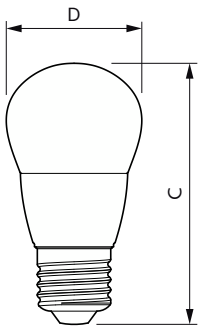

Rysunki techniczne

Product	D	C
CorePro lustre ND 7-60W E27 840 P48 FR	48 mm	95 mm

Dane fotometryczne

General uniform lighting - CorePro lustre ND 7-60W E27 840 P48 FR

Spectral Power Distribution Colour - CorePro lustre ND 7-60W E27 840 P48 FR