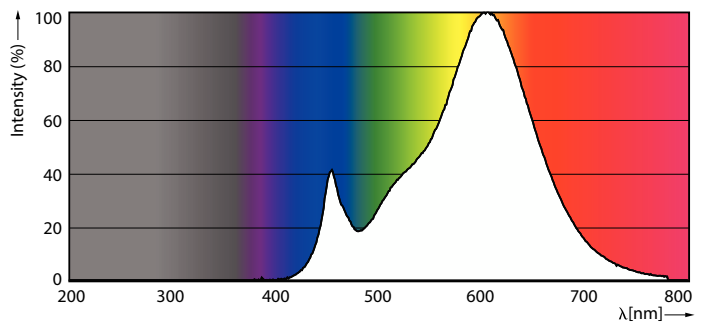

Dane techniczne oświetlenia	
Kod barwy	827 [CCT of 2700K]
Strumień Świetlny	806 lm
Oznaczenie koloru	barwa ciepło-biała (WW)
Skorelowana Temperatura Barwowa (Nom)	2700 K
Skuteczność świetlna (znamionowa) (Nom)	115,00 lm/W
Jednorodność barw	<6
Wskaźnik oddawania barw (CRI)	80
LLMF At End Of Nominal Lifetime (Nom)	70 %
Wartość migotania (PstLM)	1
Wartość efektu stroboskopowego (SVM)	0,4

Rysunki techniczne

Product	D	C
CorePro lustre ND 7-60W E14 827 P48 FR	48 mm	93 mm

Dane fotometryczne

Light Distribution Diagram - CorePro lustre ND 7-60W E14 827 P48 FR

Spectral Power Distribution Colour - CorePro lustre ND 7-60W E14 827 P48 FR