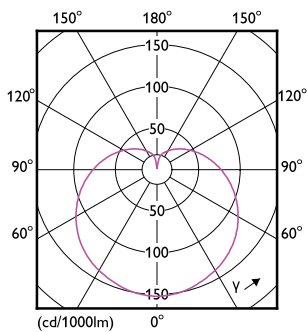

Dane techniczne oświetlenia	
Kod barwy	827 [CCT of 2700K]
Strumień Świetlny	806 lm
Oznaczenie koloru	barwa ciepło-biała (WW)
Skorelowana Temperatura Barwowa (Nom)	2700 K
Skuteczność świetlna (znamionowa) (Nom)	115,00 lm/W
Jednorodność barw	<6
Wskaźnik oddawania barw (CRI)	80
LLMF At End Of Nominal Lifetime (Nom)	70 %
Wartość migotania (PstLM)	1
Wartość efektu stroboskopowego (SVM)	0,4

Certyfikaty i zastosowania

Klasa Efektywności Energetycznej	E
Zużycie energii elektrycznej w kWh/1000 h	7 kWh
Numer Rejestracyjny EPREL	453214
EyeComfort	Tak

Dane techniczne produktu

Nazwa produktu na zamówieniu	CorePro lustre ND 7-60W E14 827 P48 FR
	FR

Rysunki techniczne

Product	D	C
CorePro lustre ND 7-60W E14 827 P48 FR	48 mm	93 mm

Dane fotometryczne

Light Distribution Diagram - CorePro lustre ND 7-60W E14 827 P48 FR

Spectral Power Distribution Colour - CorePro lustre ND 7-60W E14 827 P48 FR