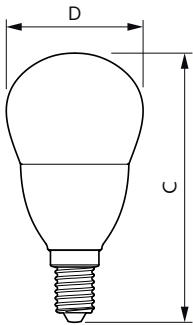

Rysunki techniczne

Product	D	C
CorePro lustre ND 7-60W E14 827 P48 FR	48 mm	93 mm

Dane fotometryczne

Light Distribution Diagram - CorePro lustre ND 7-60W E14 827 P48 FR

Spectral Power Distribution Colour - CorePro lustre ND 7-60W E14 827 P48 FR