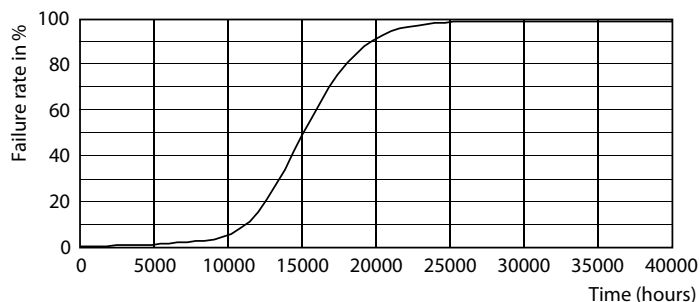

CorePro LEDcandle

Dane fotometryczne

General uniform lighting - CorePro candle ND 7-60W E14 840 B38 FR

Okres eksploatacji

Life Expectancy Diagram - CorePro candle ND 7-60W E14 840 B38 FR