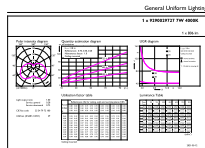

CorePro LEDcandle

Dane fotometryczne

General uniform lighting - CorePro candle ND 7-60W E14 840 B38 FR