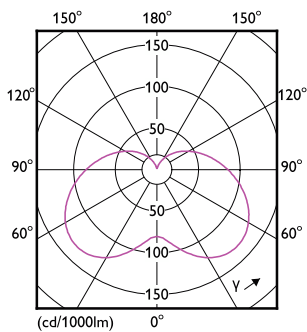

Dane produktu

Informacje ogólne	
Podstawa-nasadka	E14 [E14]
Nominalny okres eksploatacji	15 000 h
Cykl Przetaczania	50 000
Lighting Technology	LED
Znak CE	Tak
Zgodność z normą UE RoHS	Tak

Dane techniczne oświetlenia	
Kod barwy	840 [CCT of 4000K]
Strumień Świetlny	806 lm
Oznaczenie koloru	Chłodny biały (CW)
Skorelowana Temperatura Barwowa (Nom)	4000 K
Skuteczność świetlna (znamionowa) (Nom)	115,00 lm/W
Jednorodność barw	<6
Wskaźnik oddawania barw (CRI)	80
LLMF At End Of Nominal Lifetime (Nom)	70 %
Wartość migotania (PstLM)	1
Wartość efektu stroboskopowego (SVM)	0,4

Klasa Efektywności Energetycznej	E
Zużycie energii elektrycznej w kWh/1000 h	7 kWh
Numer Rejestracyjny EPREL	453211
EyeComfort	Tak

Dane techniczne produktu

Nazwa produktu na zamówieniu	CorePro candle ND 7-60W E14 840 B38 FR
------------------------------	--

Rysunki techniczne

Product	D	C
CorePro candle ND 7-60W E14 840 B38 FR	38 mm	114 mm

Dane fotometryczne

Light Distribution Diagram - CorePro candle ND 7-60W E14 840 B38 FR

Spectral Power Distribution Colour - CorePro candle ND 7-60W E14 840 B38 FR