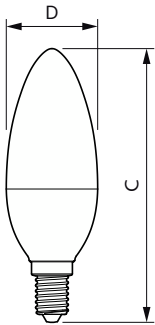

Dane produktu

Informacje ogólne	
Podstawa-nasadka	E14 [E14]
Nominalny okres eksploatacji	15 000 h
Cykl Przetaczania	50 000
Lighting Technology	LED
Znak CE	Tak
Zgodność z normą UE RoHS	Tak

Dane techniczne oświetlenia	
Kod barwy	840 [CCT of 4000K]
Strumień Świetlny	806 lm
Oznaczenie koloru	Chłodny biały (CW)
Skorelowana Temperatura Barwowa (Nom)	4000 K
Skuteczność świetlna (znamionowa) (Nom)	115,00 lm/W
Jednorodność barw	<6
Wskaźnik oddawania barw (CRI)	80
LLMF At End Of Nominal Lifetime (Nom)	70 %
Wartość migotania (PstLM)	1
Wartość efektu stroboskopowego (SVM)	0,4

Temperatura	
Maksymalna temperatura obudowy (Nom)	87 °C

Układy sterowania i ściemnianie	
Z możliwością przyciemniania	Nie

CorePro LEDcandle

Mechanika i korpus

Wykończenie żarówki	Matowy
Kształt bańki	B38

Certyfikaty i zastosowania

Rysunki techniczne

Product	D	C
CorePro candle ND 7-60W E14 840 B38 FR	38 mm	114 mm

Dane fotometryczne

Light Distribution Diagram - CorePro candle ND 7-60W E14 840 B38 FR

Spectral Power Distribution Colour - CorePro candle ND 7-60W E14 840 B38 FR