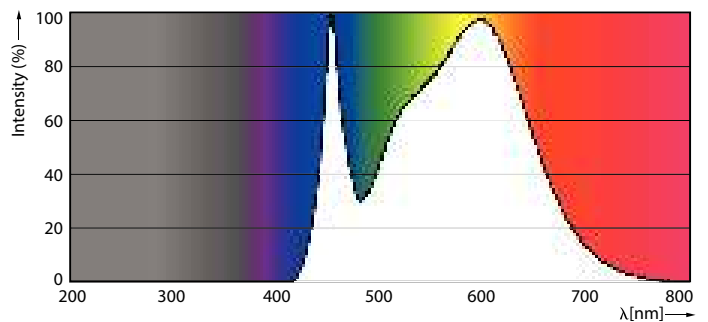

Dane produktu

Informacje ogólne	
Podstawa-nasadka	E14 [E14]
Nominalny okres eksploatacji	15 000 h
Cykl Przetaczania	50 000
Lighting Technology	LED
Znak CE	Tak
Zgodność z normą UE RoHS	Tak

Dane techniczne oświetlenia	
Kod barwy	840 [CCT of 4000K]
Strumień Świetlny	806 lm
Oznaczenie koloru	Chłodny biały (CW)
Skorelowana Temperatura Barwowa (Nom)	4000 K
Skuteczność świetlna (znamionowa) (Nom)	115,00 lm/W
Jednorodność barw	<6
Wskaźnik oddawania barw (CRI)	80
LLMF At End Of Nominal Lifetime (Nom)	70 %
Wartość migotania (PstLM)	1
Wartość efektu stroboskopowego (SVM)	0,4

Rysunki techniczne

Product	D	C
CorePro candle ND 7-60W E14 840 B38 FR	38 mm	114 mm

Dane fotometryczne

Light Distribution Diagram - CorePro candle ND 7-60W E14 840 B38 FR

Spectral Power Distribution Colour - CorePro candle ND 7-60W E14 840 B38 FR