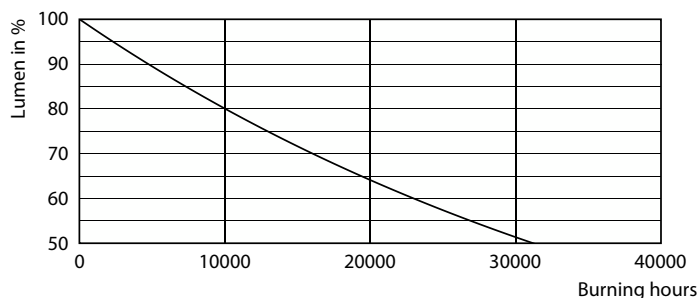

Dane produktu

Informacje ogólne	
Podstawa-nasadka	E14 [E14]
Nominalny okres eksploatacji	15 000 h
Cykl Przetaczania	50 000
Lighting Technology	LED
Znak CE	Tak
Zgodność z normą UE RoHS	Tak

Dane techniczne oświetlenia	
Kod barwy	840 [CCT of 4000K]
Strumień Świetlny	806 lm
Oznaczenie koloru	Chłodny biały (CW)
Skorelowana Temperatura Barwowa (Nom)	4000 K
Skuteczność świetlna (znamionowa) (Nom)	115,00 lm/W
Jednorodność barw	<6
Wskaźnik oddawania barw (CRI)	80
LLMF At End Of Nominal Lifetime (Nom)	70 %
Wartość migotania (PstLM)	1
Wartość efektu stroboskopowego (SVM)	0,4

Rysunki techniczne

Product	D	C
CorePro candle ND 7-60W E14 840 B38 FR	38 mm	114 mm

Dane fotometryczne

Light Distribution Diagram - CorePro candle ND 7-60W E14 840 B38 FR

Spectral Power Distribution Colour - CorePro candle ND 7-60W E14 840 B38 FR

CorePro LEDcandle

Dane fotometryczne

General uniform lighting - CorePro candle ND 7-60W E14 840 B38 FR

Okres eksploatacji

Life Expectancy Diagram - CorePro candle ND 7-60W E14 840 B38 FR

Lumen Maintenance Diagram - CorePro candle ND 7-60W E14 840 B38 FR