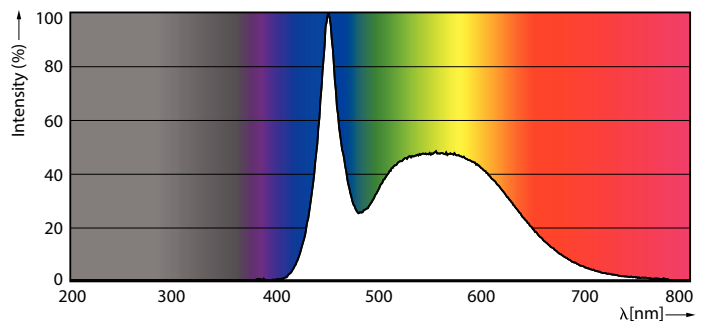

Spectral Power Distribution Colour - CorePro candle ND 7-60W E14 865 B38 FR