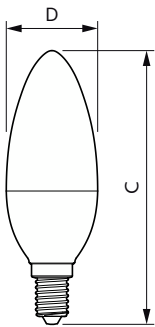

## Mechanika i korpus

Wykończenie żarówki	Matowy
Kształt bańki	B38

## Rysunki techniczne

Product	D	C
CorePro candle ND 7-60W E14 865 B38 FR	48 mm	93 mm