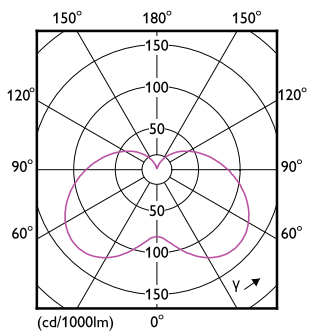

## Dane techniczne produktu

Nazwa produktu na zamówieniu	CorePro candle ND 7-60W E14 865 B38 FR
	B38 FR

Pełna nazwa produktu	CorePro LEDcandle ND 7-60W E14 865 B38 FR
Full EOC	871951431300200
Kod zamówienia	31300200
Materiał Nr (12NC)	929002972902
Numerator - Quantity Per Pack	1
EAN/UPC - Produkt/opakowanie	8719514313002
Numerator - Packs per outer box	10
EAN/UPC - Opakowanie	8719514313019

## Rysunki techniczne

Product	D	C
CorePro candle ND 7-60W E14 865 B38 FR	48 mm	93 mm

## Dane fotometryczne

Light Distribution Diagram - CorePro candle ND 7-60W E14 865 B38 FR

Spectral Power Distribution Colour - CorePro candle ND 7-60W E14 865 B38 FR