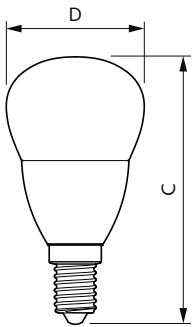

Rysunki techniczne

Product	D	C
CorePro lustre ND 5-40W E14 840 P45 FR	45 mm	88 mm

Dane fotometryczne

Spectral Power Distribution Colour - CorePro lustre ND 5-40W E14 840 P45 FR

Light Distribution Diagram - CorePro lustre ND 5-40W E14 840 P45 FR