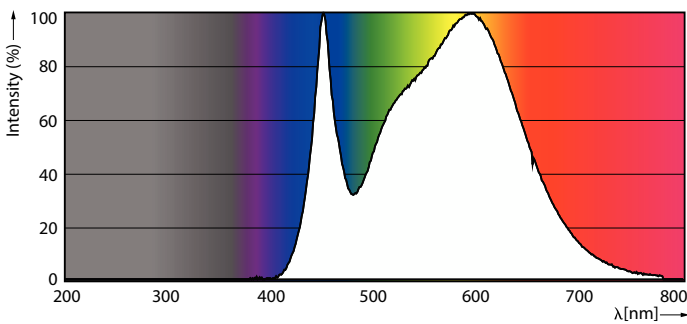

Dane fotometryczne

Spectral Power Distribution Colour - CorePro lustre ND 5-40W E14 840 P45 FR