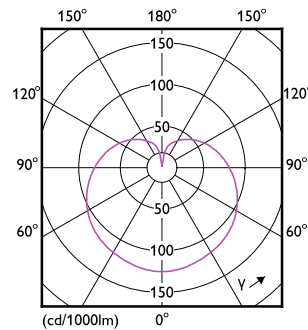

Dane techniczne oświetlenia	
Kod barwy	840 [CCT of 4000K]
Strumień Świetlny	470 lm
Oznaczenie koloru	Chłodny biały (CW)
Skorelowana Temperatura Barwowa (Nom)	4000 K
Skuteczność świetlna (znamionowa) (Nom)	94,00 lm/W
Jednorodność barw	<6
Wskaźnik oddawania barw (CRI)	80
LLMF At End Of Nominal Lifetime (Nom)	70 %
Wartość migotania (PstLM)	1
Wartość efektu stroboskopowego (SVM)	0,4

Rysunki techniczne

Product	D	C
CorePro lustre ND 5-40W E14 840 P45 FR	45 mm	88 mm

Dane fotometryczne

Spectral Power Distribution Colour - CorePro lustre ND 5-40W E14 840 P45 FR

Light Distribution Diagram - CorePro lustre ND 5-40W E14 840 P45 FR