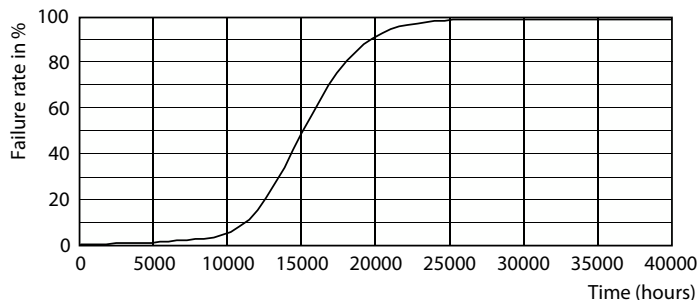

Life Expectancy Diagram - CorePro LEDCandleND6.5-60W B35 E14840CLG