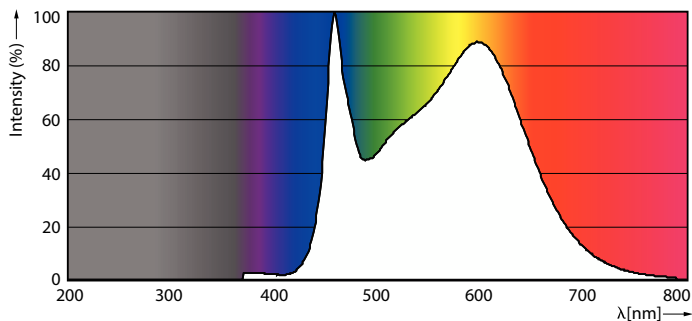

Szklane świece i bańki LED CorePro

Dane fotometryczne

Spectral Power Distribution Colour - CorePro LEDCandleND6.5-60W B35 E14840CLG