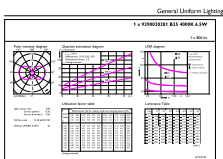

Dane fotometryczne

General uniform lighting - CorePro LEDCandleND6.5-60W B35 E14840CLG

Light Distribution Diagram - CorePro LEDCandleND6.5-60W B35 E14840CLG