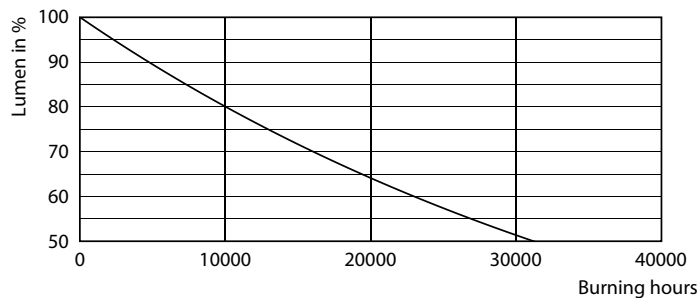

Okres eksploatacji

Lumen Maintenance Diagram - CorePro LEDCandleND6.5-60W B35 E14840CLG