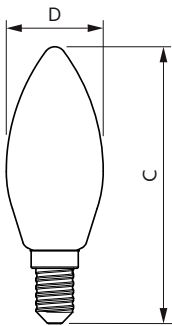

## Rysunki techniczne

Product	D	C
CorePro LEDCandleND6.5-60W B35 E14840CLG	35 mm	97 mm