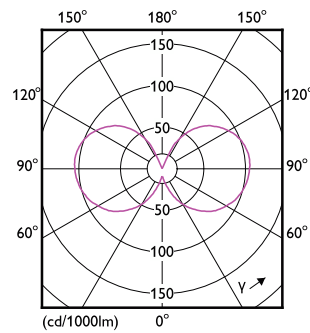

General uniform lighting - CorePro LEDCandleND6.5-60W B35 E14840CLG

Light Distribution Diagram - CorePro LEDCandleND6.5-60W B35 E14840CLG