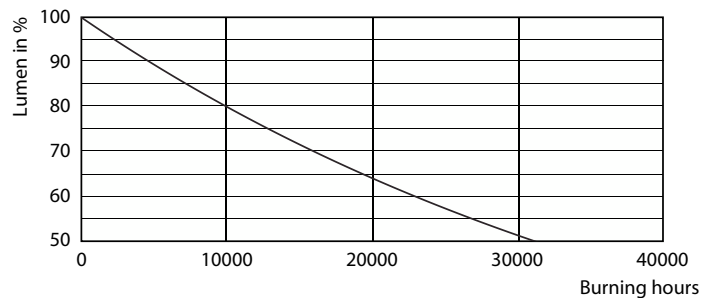

CorePro LEDlinear MV

Okres eksploatacji

Life Expectancy Diagram - CorePro LED linear D 14-120W R7S 118 840

Lumen Maintenance Diagram - CorePro LED linear D 14-120W R7S 118 840