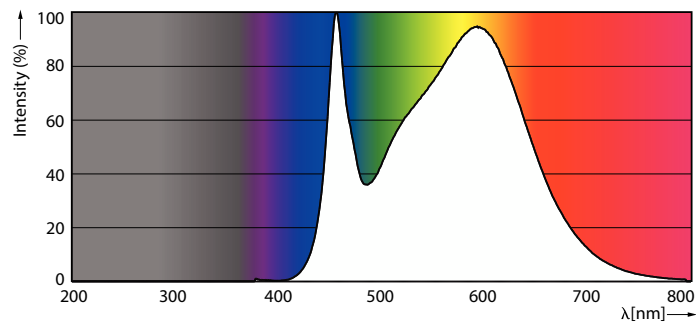

Dane fotometryczne

Spectral Power Distribution Colour - CorePro LED linear D 14-120W R7S 118 840

General uniform lighting - CorePro LED linear D 14-120W R7S 118 840