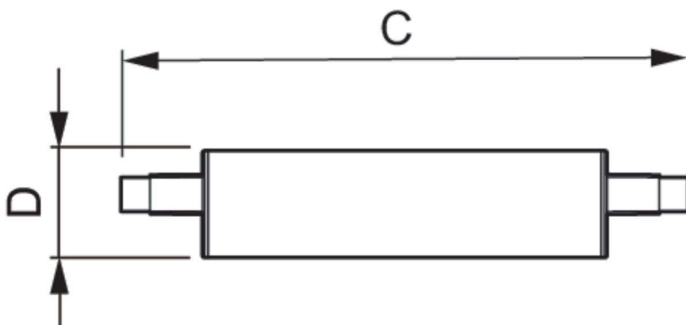

CorePro LEDlinear MV

Numer Rejestracyjny EPREL	397583
EyeComfort	Tak
Dane techniczne produktu	
Nazwa produktu na zamówieniu	CorePro LED linear D 14-120W R7S 118 840
Pełna nazwa produktu	CorePro LED linear D 14-120W R7S 118 840
Full EOC	871869671406500

Kod zamówienia	71406500
Materiał Nr (12NC)	929001353702
Numerator - Quantity Per Pack	1
EAN/UPC - Produkt/opakowanie	8718696714065
Numerator - Packs per outer box	10
EAN/UPC - Opakowanie	8718696714072

Rysunki techniczne

Product	D	C
CorePro LED linear D 14-120W R7S 118 840	29 mm	118 mm