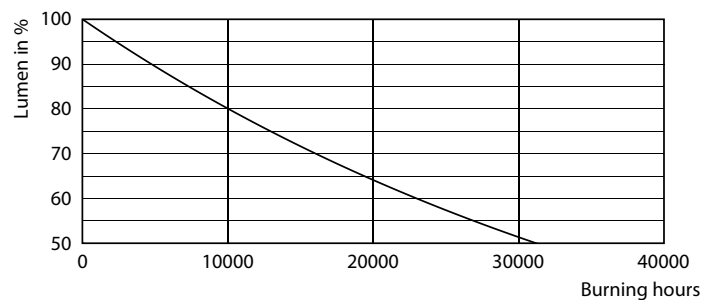

Żarówki LED z klasycznym żarnikiem

Dane fotometryczne

Light Distribution Diagram - LED classic 150W A67 E27 CDL FR ND 1SRT4

Okres eksploatacji

Life Expectancy Diagram - LED classic 150W A67 E27 CDL FR ND 1SRT4