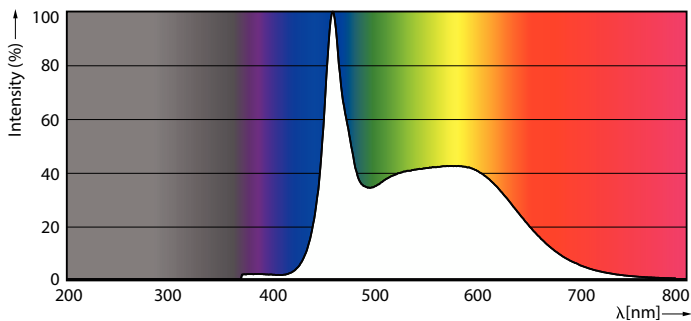

Dane fotometryczne

Spectral Power Distribution Colour - LED classic 150W A67 E27 CDL FR ND 1SRT4

General uniform lighting - LED classic 150W A67 E27 CDL FR ND 1SRT4