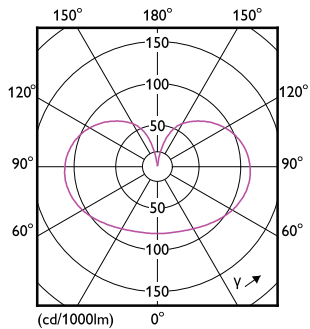

Rysunki techniczne

Product	D	C
LED classic 150W A67 E27 CDL FR ND 1SRT4	70 mm	121 mm

Dane fotometryczne

Spectral Power Distribution Colour - LED classic 150W A67 E27 CDL FR ND 1SRT4

General uniform lighting - LED classic 150W A67 E27 CDL FR ND 1SRT4

Żarówki LED z klasycznym żarnikiem

Dane fotometryczne

Light Distribution Diagram - LED classic 150W A67 E27 CDL FR ND 1SRT4

Okres eksploatacji

Life Expectancy Diagram - LED classic 150W A67 E27 CDL FR ND 1SRT4