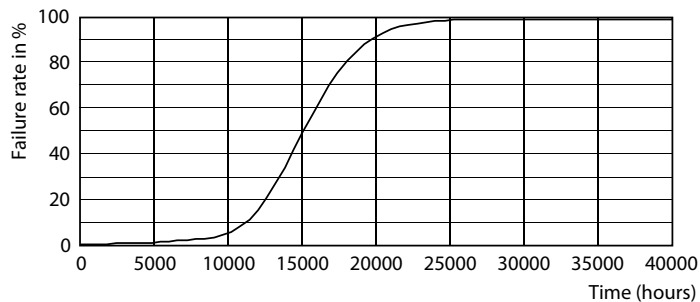

Rysunki techniczne

Product	D	C
LED classic 200W A95 E27 CW FR ND 1PF/4	95 mm	165 mm

Dane fotometryczne

General uniform lighting - LED classic 200W A95 E27 CW FR ND 1PF/4

Light Distribution Diagram - LED classic 200W A95 E27 CW FR ND 1PF/4

Żarówki LED z klasycznym żarnikiem

Dane fotometryczne

Spectral Power Distribution Colour - LED classic 200W A95 E27 CW FR ND 1PF/4

Okres eksploatacji

Life Expectancy Diagram - LED classic 200W A95 E27 CW FR ND 1PF/4