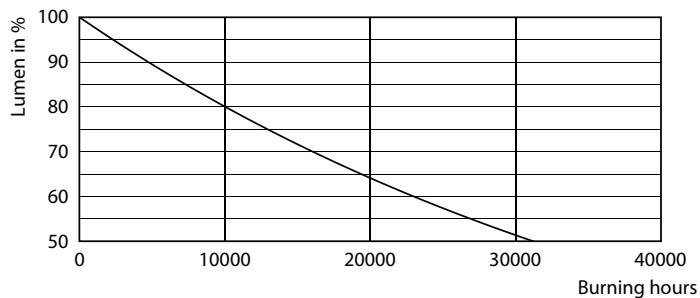

Rysunki techniczne

Product	D	C
LED classic 200W A95 E27 CW FR ND 1PF/4	95 mm	165 mm

Dane fotometryczne

General uniform lighting - LED classic 200W A95 E27 CW FR ND 1PF/4

Light Distribution Diagram - LED classic 200W A95 E27 CW FR ND 1PF/4

Żarówki LED z klasycznym żarnikiem

Dane fotometryczne

Spectral Power Distribution Colour - LED classic 200W A95 E27 CW FR ND 1PF/4

Okres eksploatacji

Life Expectancy Diagram - LED classic 200W A95 E27 CW FR ND 1PF/4