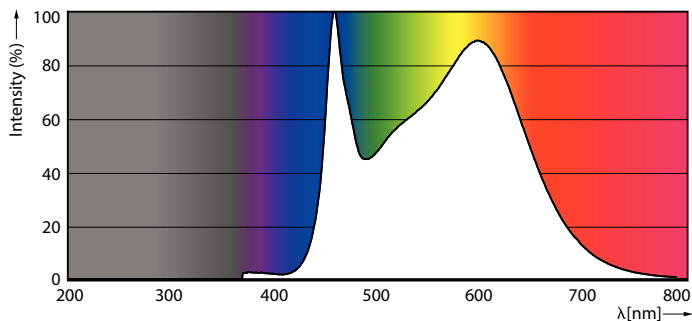

Dane techniczne oświetlenia	
Kod Barwy	840 [CCT of 4000K]
Kod barwy	840 [CCT of 4000K]
Strumień Świetlny	3 452 lm
Oznaczenie koloru	Chłodny biały (CW)
Skorelowana Temperatura Barwowa (Nom)	4000 K
Skuteczność świetlna (znamionowa) (Nom)	150,00 lm/W
Jednorodność barw	<6
Wskaźnik oddawania barw (CRI)	80
LLMF At End Of Nominal Lifetime (Nom)	70 %
Wartość migotania (PstLM)	1
Wartość efektu stroboskopowego (SVM)	0,4

Rysunki techniczne

Product	D	C
LED classic 200W A95 E27 CW FR ND 1PF/4	95 mm	165 mm

Dane fotometryczne

General uniform lighting - LED classic 200W A95 E27 CW FR ND 1PF/4

Light Distribution Diagram - LED classic 200W A95 E27 CW FR ND 1PF/4

Żarówki LED z klasycznym żarnikiem

Dane fotometryczne

Spectral Power Distribution Colour - LED classic 200W A95 E27 CW FR ND 1PF/4

Okres eksploatacji

Life Expectancy Diagram - LED classic 200W A95 E27 CW FR ND 1PF/4