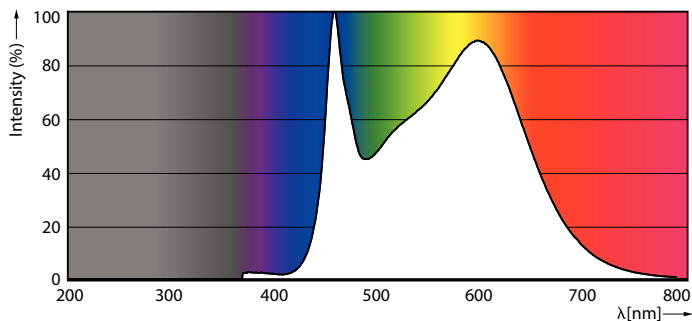

Dane techniczne oświetlenia	
Kod Barwy	840 [CCT of 4000K]
Kod barwy	840 [CCT of 4000K]
Strumień Świetlny	2 452 lm
Oznaczenie koloru	Chłodny biały (CW)
Skorelowana Temperatura Barwowa (Nom)	4000 K
Skuteczność świetlna (znamionowa) (Nom)	140,00 lm/W
Jednorodność barw	<6
Wskaźnik oddawania barw (CRI)	80
LLMF At End Of Nominal Lifetime (Nom)	70 %
Wartość migotania (PstLM)	1
Wartość efektu stroboskopowego (SVM)	0,4

Żarówki LED z klasycznym żarnikiem

Dane fotometryczne

Spectral Power Distribution Colour - LED classic 150W A67 E27 CW FR ND 1SRT4

Okres eksploatacji

Life Expectancy Diagram - LED classic 150W A67 E27 CW FR ND 1SRT4