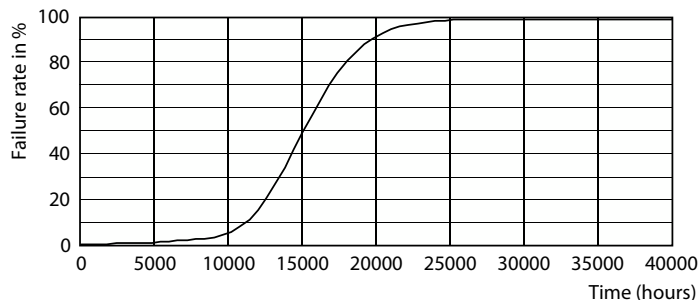

Okres eksploatacji

Life Expectancy Diagram - LED classic 150W A67 E27 CW FR ND 1SRT4