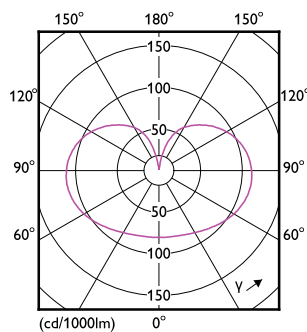

Light Distribution Diagram - LED classic 150W A67 E27 CW FR ND 1SRT4