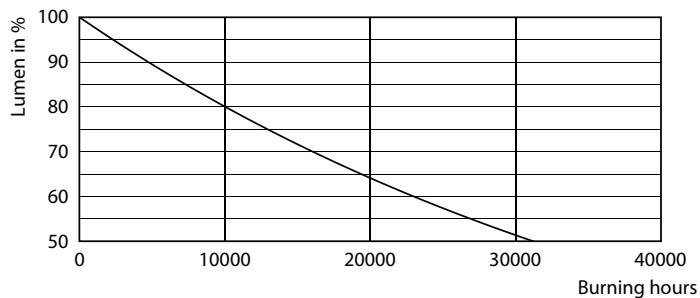

Żarówki LED z klasycznym żarnikiem

Dane fotometryczne

Spectral Power Distribution Colour - LED classic 150W A67 E27 CW FR ND 1SRT4

Okres eksploatacji

Life Expectancy Diagram - LED classic 150W A67 E27 CW FR ND 1SRT4