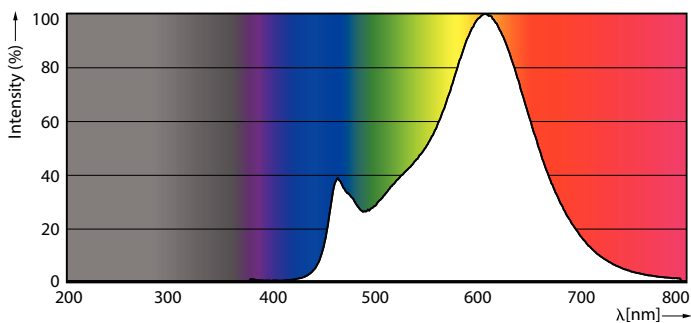

Dane fotometryczne

Spectral Power Distribution Colour - LED classic 150W A67 E27 WW FR NDRFSRT4