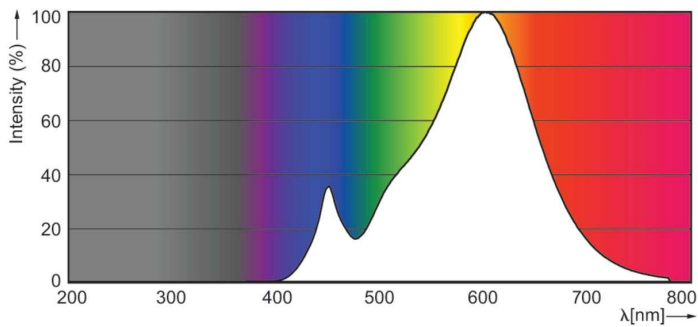

Dane techniczne oświetlenia	
Kod barwy	827 [CCT of 2700K]
Strumień Świetlny	806 lm
Oznaczenie koloru	barwa ciepło-biała (WW)
Skorelowana Temperatura Barwowa (Nom)	2700 K
Skuteczność świetlna (znamionowa) (Nom)	115,00 lm/W
Jednorodność barw	<6
Wskaźnik oddawania barw (CRI)	80
LLMF At End Of Nominal Lifetime (Nom)	70 %

Certyfikaty i zastosowania	
Klasa Efektywności Energetycznej	E
Zużycie energii elektrycznej w kWh/1000 h	7 kWh
Numer Rejestracyjny EPREL	387366

Classic LED Lamps

EyeComfort	Tak
Dane techniczne produktu	
Nazwa produktu na zamówieniu	LED classic 60W A60 E27 WW FR ND 1CT/10
Pełna nazwa produktu	LED classic 60W A60 E27 WW FR ND 1CT/10
Full EOC	871869647218701

Rysunki techniczne

Product	D	C
LED classic 60W A60 E27 WW FR ND 1CT/10	60 mm	110 mm

Dane fotometryczne

Spectral Power Distribution Colour - LED classic 60W A60 E27 WW FR ND 1CT/10

Light Distribution Diagram - LED classic 60W A60 E27 WW FR ND 1CT/10