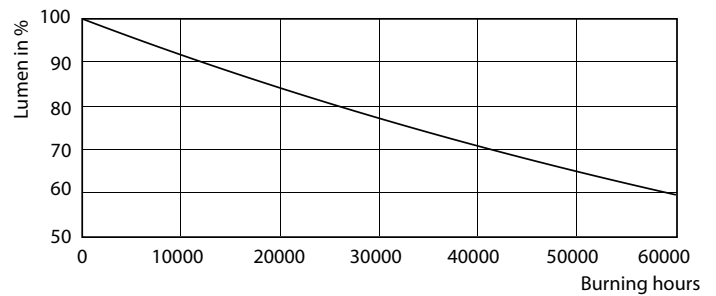

Dane produktu

Informacje ogólne		Skorelowana Temperatura Barwowa (Nom)	
Podstawa-nasadka	GU10		4000 K
Nominalny okres eksploatacji	40 000 h	Skuteczność świetlna (znamionowa) (Nom)	72,00 lm/W
Cykl Przelączania	50 000	Jednorodność barw	<3
Lighting Technology	LED	Wskaźnik oddawania barw (CRI)	97
Wartość referencyjna pomiaru strumienia	Narrow Cone	LLMF At End Of Nominal Lifetime (Nom)	70 %
Znak CE	Tak	Strumień świetlny w stożku 90° (znamionowy)	400 lm
Zgodność z normą UE RoHS	Tak	Wartość migotania (PstLM)	1
		Wartość efektu stroboskopowego (SVM)	0,4
		Photobiological safety according to EN 62471	RG1
Dane techniczne oświetlenia		Eksploatacja i połączenie elektryczne	
Kod barwy	940 [CCT of 4000K]	Częstotliwość linii	50 to 60 Hz
Kąt rozsytu światła (Nom)	36°	Częstotliwość wejściowa	50 do 60 Hz
Strumień Świetlny	400 lm	Zużycie energii	5,5 W
Światłość (Nom)	800 cd	Lamp Current (Nom)	30 mA
Oznaczenie koloru	Chłodny biały (CW)		

MASTER LEDspot ExpertColor MV

Dane fotometryczne

Light Distribution Diagram - MAS LED ExpertColor 5.5-50W GU10 940 36D

Okres eksploatacji

Life Expectancy Diagram - MAS LED ExpertColor 5.5-50W GU10 940 36D