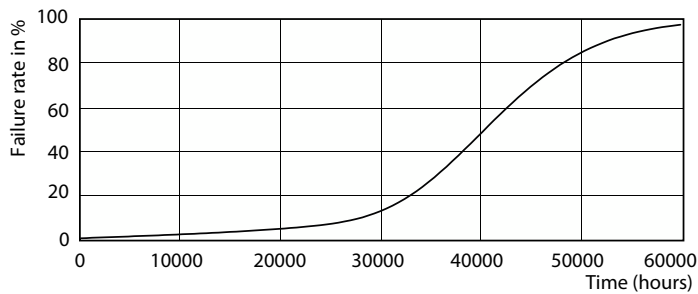

Dane produktu

Informacje ogólne		Skorelowana Temperatura Barwowa (Nom)	
Podstawa-nasadka	GU10		4000 K
Nominalny okres eksploatacji	40 000 h	Skuteczność świetlna (znamionowa) (Nom)	72,00 lm/W
Cykl Przelączania	50 000	Jednorodność barw	<3
Lighting Technology	LED	Wskaźnik oddawania barw (CRI)	97
Wartość referencyjna pomiaru strumienia	Narrow Cone	LLMF At End Of Nominal Lifetime (Nom)	70 %
Znak CE	Tak	Strumień świetlny w stożku 90° (znamionowy)	400 lm
Zgodność z normą UE RoHS	Tak	Wartość migotania (PstLM)	1
		Wartość efektu stroboskopowego (SVM)	0,4
		Photobiological safety according to EN 62471	RG1
Dane techniczne oświetlenia		Eksploatacja i połączenie elektryczne	
Kod barwy	940 [CCT of 4000K]	Częstotliwość linii	50 to 60 Hz
Kąt rozsytu światła (Nom)	36°	Częstotliwość wejściowa	50 do 60 Hz
Strumień Świetlny	400 lm	Zużycie energii	5,5 W
Światłość (Nom)	800 cd	Lamp Current (Nom)	30 mA
Oznaczenie koloru	Chłodny biały (CW)		

MASTER LEDspot ExpertColor MV

Dane fotometryczne

Light Distribution Diagram - MAS LED ExpertColor 5.5-50W GU10 940 36D

Okres eksploatacji

Life Expectancy Diagram - MAS LED ExpertColor 5.5-50W GU10 940 36D