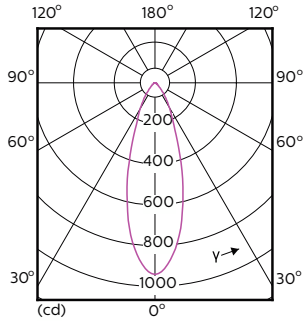

Dane produktu

Informacje ogólne		Skorelowana Temperatura Barwowa (Nom)	
Podstawa-nasadka	GU10		4000 K
Nominalny okres eksploatacji	40 000 h	Skuteczność świetlna (znamionowa) (Nom)	72,00 lm/W
Cykl Przelączania	50 000	Jednorodność barw	<3
Lighting Technology	LED	Wskaźnik oddawania barw (CRI)	97
Wartość referencyjna pomiaru strumienia	Narrow Cone	LLMF At End Of Nominal Lifetime (Nom)	70 %
Znak CE	Tak	Strumień świetlny w stożku 90° (znamionowy)	400 lm
Zgodność z normą UE RoHS	Tak	Wartość migotania (PstLM)	1
		Wartość efektu stroboskopowego (SVM)	0,4
		Photobiological safety according to EN 62471	RG1
Dane techniczne oświetlenia		Eksploatacja i połączenie elektryczne	
Kod barwy	940 [CCT of 4000K]	Częstotliwość linii	50 to 60 Hz
Kąt rozsytu światła (Nom)	36°	Częstotliwość wejściowa	50 do 60 Hz
Strumień Świetlny	400 lm	Zużycie energii	5,5 W
Światłość (Nom)	800 cd	Lamp Current (Nom)	30 mA
Oznaczenie koloru	Chłodny biały (CW)		

MASTER LEDspot ExpertColor MV

Dane fotometryczne

Light Distribution Diagram - MAS LED ExpertColor 5.5-50W GU10 940 36D

Okres eksploatacji

Life Expectancy Diagram - MAS LED ExpertColor 5.5-50W GU10 940 36D