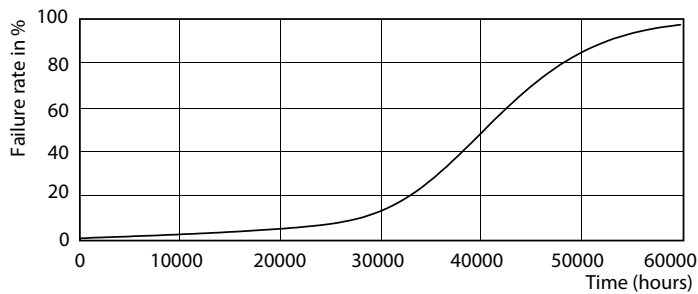

Dane produktu

Informacje ogólne		Skorelowana Temperatura Barwowa (Nom)	
Podstawa-nasadka	GU10 [GU10]	Skuteczność świetlna (znamionowa) (Nom)	2700 K
Nominalny okres eksploatacji	40 000 h	Jednorodność barw	67,95 lm/W
Cykl Przelączania	50 000	Wskaźnik oddawania barw (CRI)	<3
Lighting Technology	LED	LLMF At End Of Nominal Lifetime (Nom)	97
Wartość referencyjna pomiaru strumienia	Narrow Cone	Strumień świetlny w stożku 90° (znamionowy)	70 %
Znak CE	Tak	Wartość migotania (PstLM)	265 lm
Zgodność z normą UE RoHS	Tak	Wartość efektu stroboskopowego (SVM)	1
		Photobiological safety according to EN 62471	0,4
			RG1
Dane techniczne oświetlenia		Eksploatacja i połączenie elektryczne	
Kod barwy	927	Częstotliwość linii	50 to 60 Hz
Kąt rozsytu światła (Nom)	25 °	Częstotliwość wejściowa	50 do 60 Hz
Strumień Świetlny	265 lm	Zużycie energii	3,9 W
Światłość (Nom)	700 cd	Lamp Current (Nom)	22 mA
Oznaczenie koloru	barwa ciepło-biała (WW)		

MASTER LEDspot ExpertColor MV

Dane fotometryczne

Light Distribution Diagram - MAS LED ExpertColor 3.9-35W GU10 927 25D

Okres eksploatacji

Life Expectancy Diagram - MAS LED ExpertColor 3.9-35W GU10 927 25D