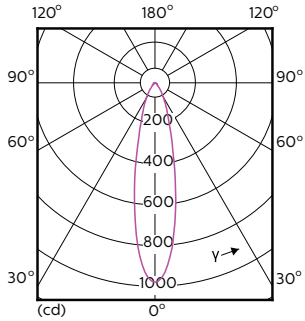

Dane produktu

Informacje ogólne		Skorelowana Temperatura Barwowa (Nom)	
Podstawa-nasadka	GU10 [GU10]	Skuteczność świetlna (znamionowa) (Nom)	2700 K
Nominalny okres eksploatacji	40 000 h	Jednorodność barw	67,95 lm/W
Cykl Przelączania	50 000	Wskaźnik oddawania barw (CRI)	<3
Lighting Technology	LED	LLMF At End Of Nominal Lifetime (Nom)	97
Wartość referencyjna pomiaru strumienia	Narrow Cone	Strumień świetlny w stożku 90° (znamionowy)	70 %
Znak CE	Tak	Wartość migotania (PstLM)	265 lm
Zgodność z normą UE RoHS	Tak	Wartość efektu stroboskopowego (SVM)	1
		Photobiological safety according to EN 62471	0,4
			RG1
Dane techniczne oświetlenia		Eksploatacja i połączenie elektryczne	
Kod barwy	927	Częstotliwość linii	50 to 60 Hz
Kąt rozsytu światła (Nom)	25 °	Częstotliwość wejściowa	50 do 60 Hz
Strumień Świetlny	265 lm	Zużycie energii	3,9 W
Światłość (Nom)	700 cd	Lamp Current (Nom)	22 mA
Oznaczenie koloru	barwa ciepło-biała (WW)		

MASTER LEDspot ExpertColor MV

Dane fotometryczne

Light Distribution Diagram - MAS LED ExpertColor 3.9-35W GU10 927 25D

Okres eksploatacji

Life Expectancy Diagram - MAS LED ExpertColor 3.9-35W GU10 927 25D