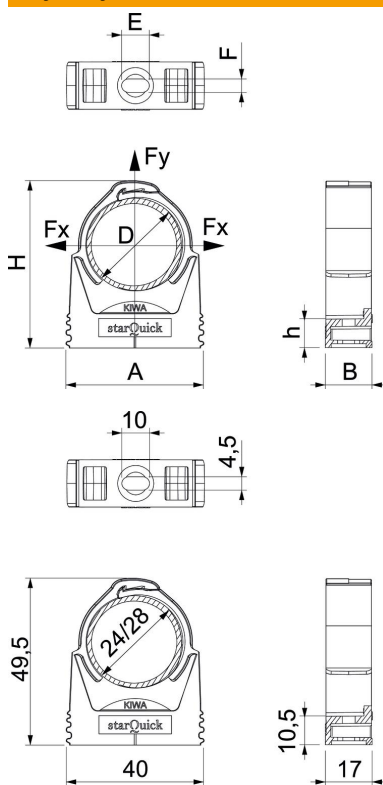

### Dane podstawow

Numery katalogowe	2146207
Typ	SQ-25 LGR
Oznaczenie 1	Obejma starQuick
Wytwórca	OBO
Wymiar	24-28mm
Kolor	jasnoszary; RAL 7035
Materiał	Poliamid
Najmniejsza jednostka sprzedaży	50
Jednostka opakowania	Sztuk
Ciężar	0,97 kg
Jednostka wagi	kg/100 szt.

### Wymiary

Wymiar A	40 mm
Wymiar B	17 mm
Wymiar E	10 mm
Wymiar F	4,5 mm
Wymiar h	10,5 mm
Wymiar H	49,5 mm

### Dane techniczne

Szeregowalny	tak
Ilość przewodów/rur	1
Rodzaj mocowania	Otwór wiercony
Obciążenie niszczące	0,85 kN
Materiał samogasnący	zgodnie z VDE 0471/DIN 695 część 2-1, temperatura badania 650°C
Zamknięte	tak
Bezhalogenowy	tak
Z wkładką	brak
Rozmiar znamionowy/tekst	25-28
System spoczynku	tak
Mocowanie obejmę	Duchgangsloch_mit_starQuick-Mutter_M6_oder_M8
Zakres mocowania D maks.	28 mm
Zakres mocowania D min.	24 mm
odporny na działanie promieni UV	tak