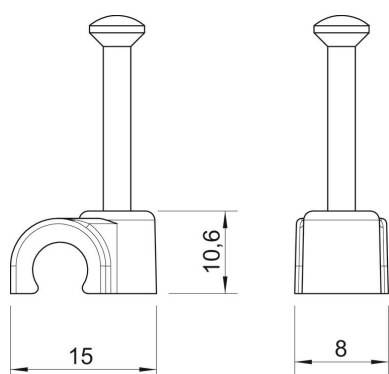

Karta charakterystyki technicznej

Klips ISO z gwoździem typ 2008, czarny

Numery katalogowe: 2232170

Klips gwoździowy ISO, krótka forma.

PP Polipropylen

Dane podstawow

Numery katalogowe	2232170
Typ	2008 25 SW
Oznaczenie 1	Klips z gwoździem ISO
Wytwórca	OBO
Wymiar	8mm, L25
Kolor	czarny; RAL 9005
Materiał	Polipropylen
Najmniejsza jednostka sprzedaży	100
Jednostka opakowania	Sztuk
Ciężar	0,104 kg
Jednostka wagi	kg/100 szt.

Karta charakterystyki technicznej

Klips ISO z gwoździem typ 2008, czarny

Numery katalogowe: 2232170

Wymiary

Wymiar B	8 mm
Wymiar H	10,6 mm
Wymiar L	15 mm

Karta charakterystyki technicznej

Klips ISO z gwoździem typ 2008, czarny

Numery katalogowe: 2232170

Dane techniczne

Podwójna obejma	brak
Kształt	okrągły (dla kabla okrągłego)
do kabli o średnicy	8 mm
do gwoździ o średnicy	2,0x25
hartowana	tak
Bezhalogenowy	tak
Z gwoździem	tak
Długość gwoźdźa	25 mm
Odporny na uderzenia	brak
Przezroczysty	brak
Blokada rury	brak