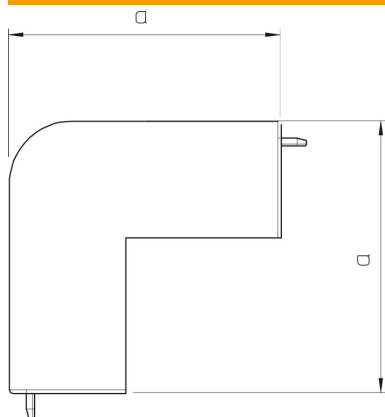

Karta charakterystyki technicznej

Naroże zewnętrzne, do kanału typ WDK 60110

Numery katalogowe: 6192335

Naroże zewnętrzne do zmiany kierunków kanałów WDK.
Kształtki są wykonane jako łączniki kołpakowe.

PVC polichlorek winylu

Dane podstawow

Numery katalogowe	6192335
Typ	WDK HA60110RW
Oznaczenie 1	Pokrywa naroża zewnętrzne
Wytwórca	OBO
Wymiar	60x110mm
Kolor	czysta biel; RAL 9010
Materiał	Polichlorek winylu
Najmniejsza jednostka sprzedaży	2
Jednostka opakowania	Sztuk
Ciężar	13,226 kg
Jednostka wagi	kg/100 szt.

Karta charakterystyki technicznej

Naroże zewnętrzne, do kanału typ WDK 60110

Numery katalogowe: 6192335

Wymiary

Długość	100 mm
Szerokość	110 mm
Wysokość	60 mm
Wymiar a (mm)	100 mm
Wymiar H	110 mm

Dane techniczne

Wykonanie	Kształtka łącznika
Rodzaj mocowania	wzębiany
Podtrzymanie funkcji	brak
do wymiaru kanału	60 x 110
Bezhalogenowy	brak
Głębokość kanału	60 mm
Stopień ochrony	IP 30
Folia ochronna	brak
Odporność kod IK	IK04
samogasnący	tak
Zakres temperatur maks.	60 °C
Zakres temperatur min.	-5 °C
Zakres kąta maks.	90 mm
Zakres kąta min.	90 mm