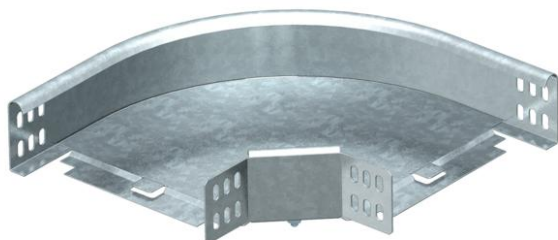

Karta charakterystyki technicznej

90° - Łuk 60 FT

Numery katalogowe: 7125305

Łuk 90°, poziomy, do wszystkich typów koryt o wys. boku 60 mm.
Kształtka łączeniowa jest dostarczana niezmontowana. Wraz z potrzebnymi materiałami montażowymi.

Szerokość 50 mm jest w wersji prostokątnej i nie odpowiada przykładowi pokazanemu na zdjęciu.

St

stal

FT

= ocynk ogniowo-zanurzeniowy

Dane podstawow

Numery katalogowe	7125305
Typ	RB 90 630 FT
Oznaczenie 1	Łuk 90°
Oznaczenie 2	poziomy + łącznik kątowy
Wytwórca	OBO
Wymiar	60x300
Materiał	Stal
Powierzchnia	cynkowana metodą zanurzeniową
Norma powierzchni	DIN EN ISO 1461
Najmniejsza jednostka sprzedaży	1
Jednostka opakowania	Sztuk
Ciężar	181,2 kg
Jednostka wagi	kg/100 szt.

Karta charakterystyki technicznej

90° - Łuk 60 FT

Numery katalogowe: 7125305

Wymiary

Szerokość	300 mm
Szerokość	12 in
Wysokość	60 mm
Wysokość	2 in
Wymiar B	300 mm
Wymiar R	50 mm

Dane techniczne

Wygięcie (kąt)	90°
Wersja połączenia	dostarczony łącznik
Model	Łuk sztywny
Podtrzymanie funkcji	tak
Perforacja montażowa w dnie	brak
Rysunek otworów NATO	brak
Zmiana kierunku	poziomy
Stal nierdzewna, wytrawiana	brak
Perforacja boczna	brak
Wykonanie szerokorozpiętościowe	brak
Rodzaj złącza kablowego systemu nośnego	przykręcane