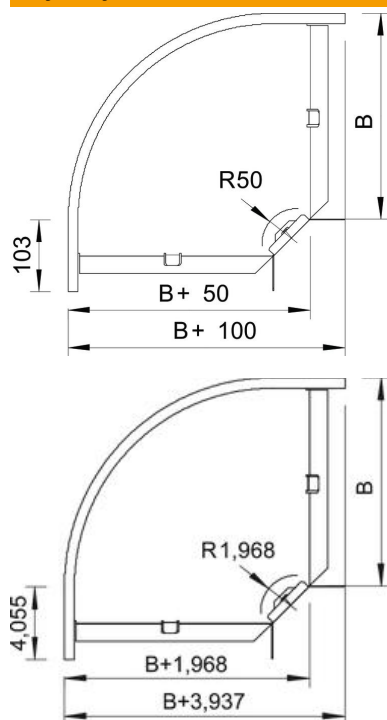

Karta charakterystyki technicznej

90° - Łuk 60 FT

Numery katalogowe: 7125305

Łuk 90°, poziomy, do wszystkich typów koryt o wys. boku 60 mm.
Kształtka łączeniowa jest dostarczana niezmontowana. Wraz z potrzebnymi materiałami montażowymi.

Szerokość 50 mm jest w wersji prostokątnej i nie odpowiada przykładowi pokazanemu na zdjęciu.

St

stal

FT

= ocynk ogniowo-zanurzeniowy

Dane podstawow

Numery katalogowe	7125305
Typ	RB 90 630 FT
Oznaczenie 1	Łuk 90°
Oznaczenie 2	poziomy + łącznik kątowy
Wytwórca	OBO
Wymiar	60x300
Materiał	Stal
Powierzchnia	cynkowana metodą zanurzeniową
Norma powierzchni	DIN EN ISO 1461
Najmniejsza jednostka sprzedaży	1
Jednostka opakowania	Sztuk
Ciężar	181,2 kg
Jednostka wagi	kg/100 szt.

Karta charakterystyki technicznej

90° - Łuk 60 FT

Numery katalogowe: 7125305

Wymiary

Szerokość	300 mm
Szerokość	12 in
Wysokość	60 mm
Wysokość	2 in
Wymiar B	300 mm
Wymiar R	50 mm

Dane techniczne

Wygięcie (kąt)	90°
Wersja połączenia	dostarczony łącznik
Model	Łuk sztywny
Podtrzymanie funkcji	tak
Perforacja montażowa w dnie	brak
Rysunek otworów NATO	brak
Zmiana kierunku	poziomy
Stal nierdzewna, wytrawiana	brak
Perforacja boczna	brak
Wykonanie szerokorozpiętościowe	brak
Rodzaj złącza kablowego systemu nośnego	przykręcane