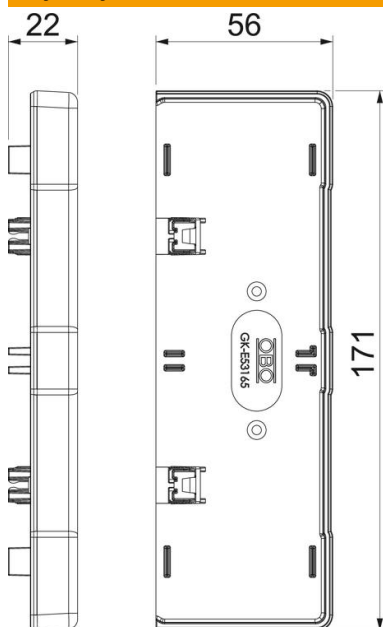

# Karta charakterystyki technicznej

Końcówka, do kanału podparapetowego Rapid 45-2 typ GK-53165

Numery katalogowe: 6113470

Końcówka do zamknięcia kanałów podparapetowych Rapid 45-2 GK i GA 53165.

akrylonitryl-butadien-styren + poliwęglan

## Dane podstawow

Numery katalogowe	6113470
Typ	GK-E53165RW
Oznaczenie 1	Końcówka
Oznaczenie 2	do Rapid 45-2 165
Wytwórca	OBO
Wymiar	171x56x22
Kolor	czysta biel; RAL 9010
Materiał	akrylonitryl-butadien-styren + poliwęglan
Najmniejsza jednostka sprzedaży	1
Jednostka opakowania	Sztuk
Ciężar	3,561 kg
Jednostka wagi	kg/100 szt.

## Wymiary

Długość	22 mm
Szerokość	171 mm
Wysokość	56 mm

## Dane techniczne

Wykonanie	symetryczne
Rodzaj mocowania	wzębiany
dla szerokości kanału	165 mm
do wysokości kanału	53 mm
Odpowiednie do	lewa/prawa
Bezhalogenowy	tak
Kaszerowanie	tak
Stopień ochrony	IP 20
Folia ochronna	brak
Odporność kod IK	IK08
Zakres temperatur maks.	60 °C
Zakres temperatur min.	-15 °C