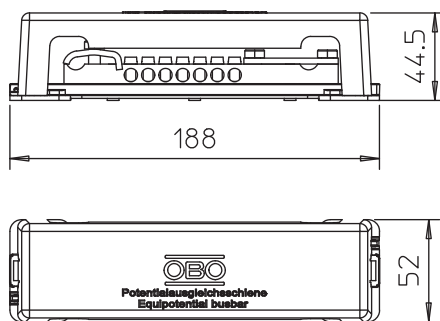

Karta charakterystyki technicznej

Szyna wyrównawcza do zastosowań na zewnątrz

Nr kat. 5015111

Szyna wyrównania potencjałów do wyrównania potencjałów zgodnie z DIN VDE 0100-410 / -540 i ogromnego wyrównania potencjałów zgodnie z DIN VDE 0185-305

- Polistyrenowa pokrywa i płyta podstawy
- Kolor: czarny, odporny na promieniowanie UV
- Śruby i wsporniki wykonane z VA
- Prąd piorunowy 50 kA (10/350)

Możliwość podłączenia:

- 7 przewodów jedno- lub wielożyłowych do 25 mm² lub cienkodrutowych do 16 mm²
- 1 przewód okrągły Rd 8-10
- 1 płaskownik do FL 30 lub przewód okrągły Rd 8-10

VA stal nierdzewna 1.4301

Dane podstawowe

Nr kat.	5015111
Typ	1809 A
Oznaczenie 1	Szyna wyrównawcza potencjału
Oznaczenie 2	do obszaru zewnętrznego
Wymiar	50x5mm
Kolor	czarny
Materiał	stal nierdzewna materiał 1,4301
Materiał skrót	A2
Najmniejsza jednostka sprzedaży (MOQ)	1 szt.
Waga	23,00 kg/100 szt.

Dane techniczne

Długość	188,00 mm
Szerokość	52,00 mm
Wysokość	44,50 mm
Możliwość przyłączenia 1	7 x jedno lub wielodrutowe przewody do 25 mm ² lub przewody giętkie do 16 mm ²
Możliwość przyłączenia 2	1 x przewód okrągły Rd 8 - 10
Możliwość przyłączenia 3	1 x płaskownik FL30 lub przewód okrągły Rd 8 - 10
Całkowita liczba połączeń przewodów okrągłych	1
Liczba połączeń przewodów okrągłych 8 mm	0
Liczba połączeń przewodów okrągłych 10 mm	0
Liczba połączeń przewodów okrągłych 8-10 mm	1
Liczba połączeń przewodów płaskich do 30 mm	1
Liczba połączeń przewodów płaskich do 40 mm	0
Liczba połączeń przewodów do 6 mm ² sztywnych	0
Liczba połączeń przewodów do 16 mm ² sztywnych	0