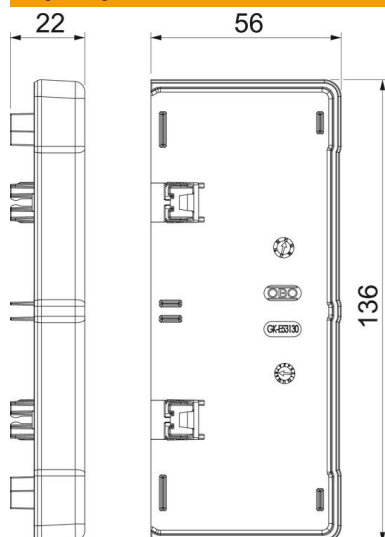

Karta charakterystyki technicznej

Końcówka, do kanału podparapetowego Rapid 45-2 typ GK-53130

Numery katalogowe: 6113280

Końcówka do zamknięcia kanałów podparapetowych Rapid 45-2 GK i GA 53130.

akrylonitryl-butadien-styren + poliwęglan

Dane podstawow

Numery katalogowe	6113280
Typ	GK-E53130RW
Oznaczenie 1	Końcówka
Oznaczenie 2	do Rapid 45-2 130
Wytwórca	OBO
Wymiar	136x56x22
Kolor	czysta biel; RAL 9010
Materiał	akrylonitryl-butadien-styren + poliwęglan
Najmniejsza jednostka sprzedaży	1
Jednostka opakowania	Sztuk
Ciężar	2,972 kg
Jednostka wagi	kg/100 szt.

Karta charakterystyki technicznej

Końcówka, do kanału podparapetowego Rapid 45-2 typ GK-53130

Numery katalogowe: 6113280

Wymiary

Długość	22 mm
Szerokość	136 mm
Wysokość	56 mm

Dane techniczne

Wykonanie	symetryczne
Rodzaj mocowania	wzębiany
dla szerokości kanału	130 mm
do wysokości kanału	53 mm
Odpowiednie do	lewa/prawa
Bezhalogenowy	tak
Kaszerowanie	tak
Stopień ochrony	IP 20
Folia ochronna	brak
Odporność kod IK	IK08
Zakres temperatur maks.	60 °C
Zakres temperatur min.	-15 °C