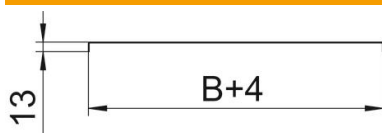

St stal

DD cynkowana metodą Sendzimira /aluminium, double dip

Dane podstawow

Numery katalogowe	6052640
Typ	DRLU 050 DD
Oznaczenie 1	Pokrywa pełna
Oznaczenie 2	do korytek i drabinek kabł.
Wytwórca	OBO
Wymiar	50x3000
Materiał	Stal
Powierzchnia	cynkowana metodą Sendzimira /aluminium, double dip
Norma powierzchni	DIN EN 10346
Najmniejsza jednostka sprzedaży	3
Jednostka opakowania	Metr
Ciężar	59,77 kg
Jednostka wagi	kg/100 m

Karta charakterystyki technicznej

Pokrywa, bez perforacji DD

Numery katalogowe: 6052640

Wymiary

Długość	3 000 mm
Długość	10 ft
Szerokość	50 mm
Szerokość	2 in
Wysokość	13 mm
Grubość blachy	0,03 in
Grubość blachy	1 mm
Wymiar B (mm)	50 mm
Wymiar H	15 mm