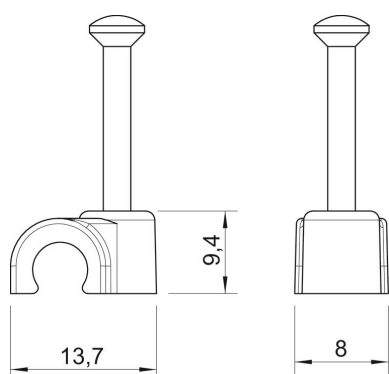

## Dane podstawow

Numery katalogowe	2232146
Typ	2007 25 SW
Oznaczenie 1	Klips z gwoździem ISO
Wytwórca	OBO
Wymiar	7mm, L25
Kolor	czarny; RAL 9005
Materiał	Polipropylen
Najmniejsza jednostka sprzedaży	100
Jednostka opakowania	Sztuk
Ciężar	0,097 kg
Jednostka wagi	kg/100 szt.

# Karta charakterystyki technicznej

Klips ISO z gwoździem typ 2007, czarny

Numery katalogowe: 2232146

## Wymiary

Wymiar B	8 mm
Wymiar H	9,4 mm
Wymiar L	13,7 mm

## Dane techniczne

Podwójna obejma	brak
Kształt	okrągły (dla kabla okrągłego)
do kabli o średnicy	7 mm
do gwoździ o średnicy	2,0x25
hartowana	tak
Bezhalogenowy	tak
Z gwoździem	tak
Długość gwoźdźcia	25 mm
Odporny na uderzenia	brak
Przezroczysty	brak
Blokada rury	brak