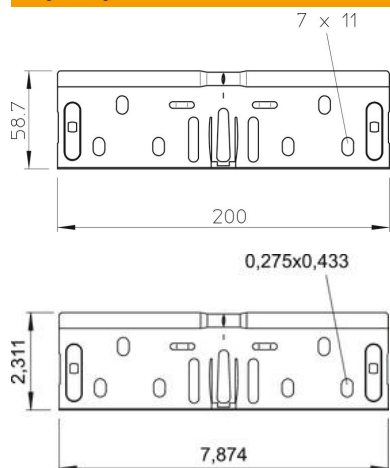

Karta charakterystyki technicznej

Komplet łączników wzdluznych FS

Numery katalogowe: 6068170

Łącznik prosty, bezśrubowy do połączeń koryt kablowych i kształtek o wysokości boku 60 mm.
Ciągłość elektryczna jest zapewniona bez potrzeby stosowania połączeń śrubowych.

St stal

FS ocynkowane metodą Sendzimira

Dane podstawow

Numery katalogowe	6068170
Typ	RV 620 FS
Oznaczenie 1	Komplet łączników wzdluznych
Oznaczenie 2	do korytka kablowego
Wytwórca	OBO
Wymiar	60x200
Materiał	Stal
Powierzchnia	cynkowana metodą Sendzimira
Norma powierzchni	DIN EN 10346
Najmniejsza jednostka sprzedaży	10
Jednostka opakowania	Sztuk
Ciężar	20,9 kg
Jednostka wagi	kg/100 szt.

Karta charakterystyki technicznej

Komplet łączników wzdłużnych FS

Numery katalogowe: 6068170

Wymiary

Wymiar	200 x 58,7
Długość	200 mm
Szerokość	200 mm
Szerokość	8 in
Wysokość	60 mm
Wysokość	2 in
Grubość blachy	0,75 mm

Dane techniczne

Wykonanie	Łącznik wzdłużny
Podtrzymanie funkcji	tak
Odpowiednie do korytka siatkowego	brak
Odpowiednie do drabiny kablowej	brak
Odpowiedni do korytka kablowego	tak
Odpowiednie do wysokości kablowego systemu nośnego	60 mm
Łącznik przegubowy poziomy	brak
Łącznik przegubowy pionowy	brak
Stal nierdzewna, wytrawiana	brak
Rodzaj połączenia	Łącznik bezśrubowy