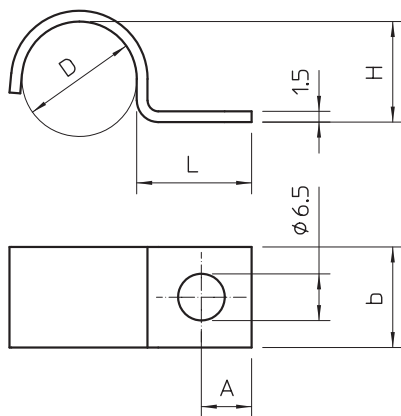

Karta charakterystyki technicznej

Obejma mocująca 1015, średnia

Nr kat. 1009079

OBO
BETTERMANN

Obejma mocująca do kabli i rur o 10mm

St	stal
G	cynkowane galwanicznie

Dane podstawowe

Nr kat.	1009079
Typ	1015 10 G
Oznaczenie 1	Obejma mocująca
Oznaczenie 2	jednolapkowy
Wymiar	10mm
Materiał	Stal
Materiał skrót	St
Powierzchnia	cynkowane galwanicznie
Powierzchnia według DIN	EN ISO 19598 / EN ISO 4042
Powierzchnia skrót	G
Najmniejsza jednostka sprzedaży (MOQ)	100 szt.
Waga	0,56 kg/100 szt.

Dane techniczne

Długość	16,00 mm
Szerokość	12,00 mm
Wysokość	9,00 mm
Wymiar A	7,00 mm
Wymiar b	12,00 mm
Wymiar D	10,00 mm
Wymiar H	9,00 mm
Wymiar L	16,00 mm
Odległość od ściany	<input type="checkbox"/>
Ilość przewodów/rur	1
Wykonanie	jednozaciskowy
Rodzaj mocowania do średnicy	Otwór wiercony 10 mm
Odpowiednie w strefie ochrony przeciwpożarowej	<input type="checkbox"/>
Bezhalogenowy	<input checked="" type="checkbox"/>
Z płaszczem z tworzywa sztucznego	<input type="checkbox"/>
Wielkość otworu	6,5 mm
Grubość materiału	1,50 mm
odporny na działanie promieni UV	<input checked="" type="checkbox"/>