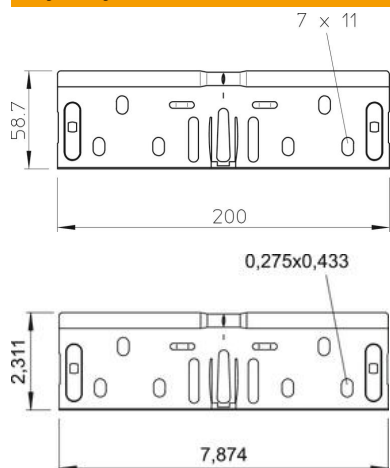

Karta charakterystyki technicznej

Komplet łączników wzdłużnych FS

Numery katalogowe: 6068189

Łącznik prosty, bezśrubowy do połączeń koryt kablowych i kształtek o wysokości boku 60 mm.
Ciągłość elektryczna jest zapewniona bez potrzeby stosowania połączeń śrubowych.

St stal

FS ocynkowane metodą Sendzimira

Dane podstawow

Numery katalogowe	6068189
Typ	RV 630 FS
Oznaczenie 1	Komplet łączników wzdłużnych
Oznaczenie 2	do korytka kablowego
Wytwórca	OBO
Wymiar	60x300
Materiał	Stal
Powierzchnia	cynkowana metodą Sendzimira
Norma powierzchni	DIN EN 10346
Najmniejsza jednostka sprzedaży	10
Jednostka opakowania	Sztuk
Ciężar	24,5 kg
Jednostka wagi	kg/100 szt.

Karta charakterystyki technicznej

Komplet łączników wzdłużnych FS

Numery katalogowe: 6068189

Wymiary

Wymiar	200 x 58,7
Długość	200 mm
Szerokość	300 mm
Szerokość	12 in
Wysokość	60 mm
Wysokość	2 in
Grubość blachy	0,75 mm

Dane techniczne

Wykonanie	Łącznik wzdłużny
Podtrzymanie funkcji	tak
Odpowiednie do korytka siatkowego	brak
Odpowiednie do drabiny kablowej	brak
Odpowiedni do korytka kablowego	tak
Odpowiednie do wysokości kablowego systemu nośnego	60 mm
Łącznik przegubowy poziomy	brak
Łącznik przegubowy pionowy	brak
Stal nierdzewna, wytrawiana	brak
Rodzaj połączenia	Łącznik bezśrubowy